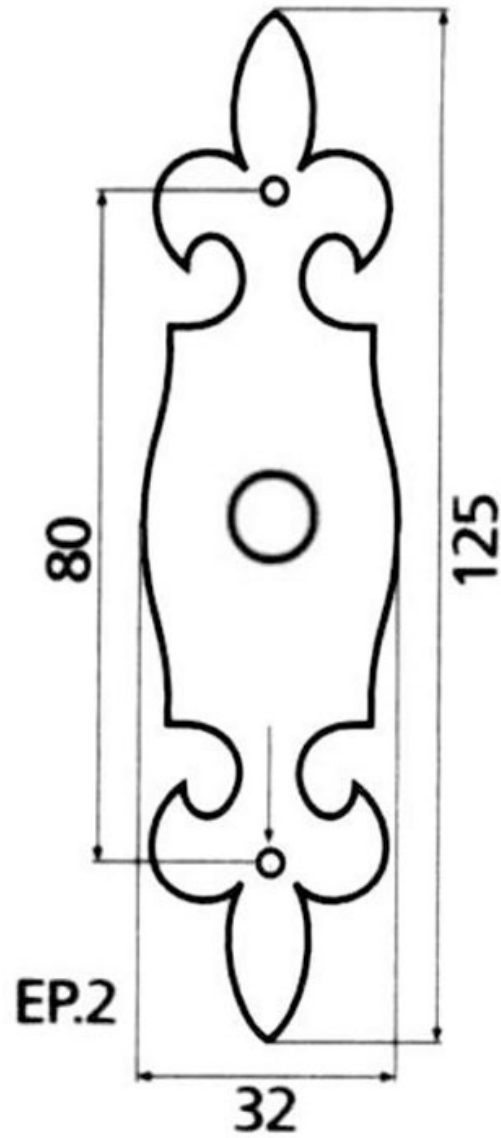

# ENTRÉE MONTSÉGUR

BRIONNE

<https://www.quincabox.fr/entree-montsegur-p3532>

Tel : 02 43 30 41 38

Fax : 02 43 30 26 16

[www.quincabox.fr](http://www.quincabox.fr)