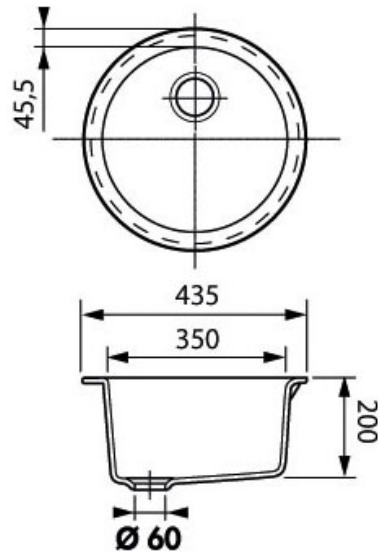

CUVE RONDE - GAMME CRISTALITE

SCHOCK

SCHOCK
HANDMADE IN GERMANY

<https://www.quincabox.fr/evier-1-cuve-ronde-p58448>

Tel : 02 43 30 41 38

Fax : 02 43 30 26 16

www.quincabox.fr

CUVE RONDE - GAMME CRISTALITE

SCHOCK

SCHOCK
HANDMADE IN GERMANY

<https://www.quincabox.fr/evier-1-cuve-ronde-p58448>

Tel : 02 43 30 41 38

Fax : 02 43 30 26 16

www.quincabox.fr