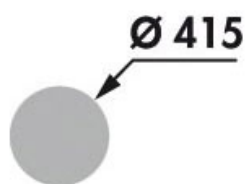

CUVE RONDE - GAMME CRISTALITE

SCHOCK

SCHOCK
HANDMADE IN GERMANY

<https://www.quincabox.fr/evier-1-cuve-ronde-p58448>

Tel : 02 43 30 41 38

Fax : 02 43 30 26 16

www.quincabox.fr