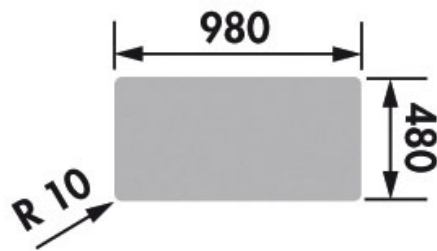

EVIER SIGNUS - GAMME CRISTADUR

SCHOCK

SCHOCK
HANDMADE IN GERMANY

<https://www.quincabox.fr/evier-signus---1-bac-1-2-et-1-egouttoir-p58817>

Tel : 02 43 30 41 38

Fax : 02 43 30 26 16

www.quincabox.fr