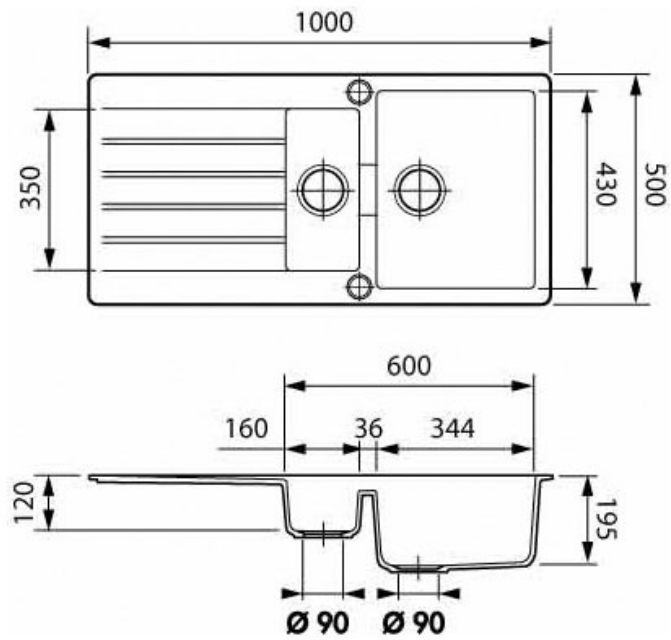

EVIER SIGNUS - GAMME CRISTADUR

SCHOCK

SCHOCK
HANDMADE IN GERMANY

<https://www.quincabox.fr/evier-signus---1-bac-1-2-et-1-egouttoir-p58817>

Tel : 02 43 30 41 38

Fax : 02 43 30 26 16

www.quincabox.fr

EVIER SIGNUS - GAMME CRISTADUR