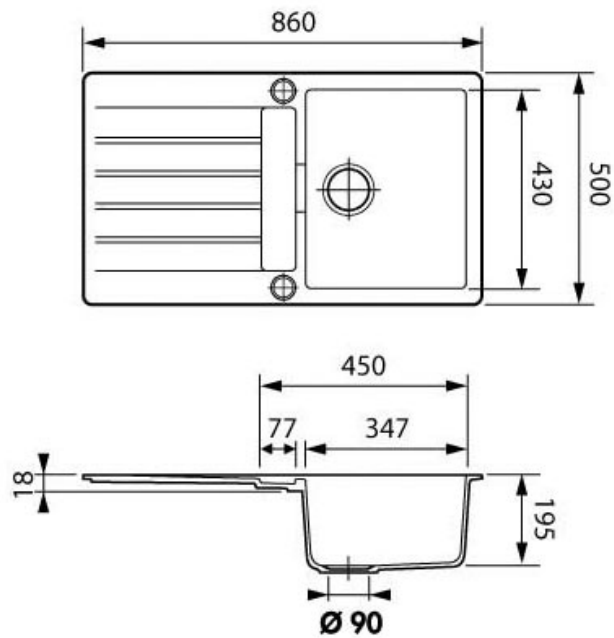

EVIER SIGNUS - GAMME CRISTADUR

SCHOCK

SCHOCK
HANDMADE IN GERMANY

<https://www.quincabox.fr/evier-signus---1-bac-et-1-egouttoir-p58816>

Tel : 02 43 30 41 38

Fax : 02 43 30 26 16

www.quincabox.fr