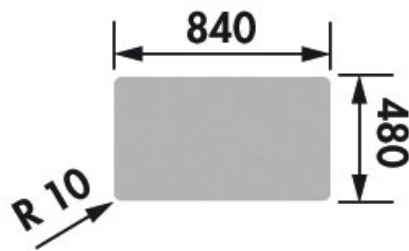

EVIER SIGNUS - GAMME CRISTADUR

SCHOCK

SCHOCK
HANDMADE IN GERMANY

<https://www.quincabox.fr/evier-signus---1-bac-et-1-egouttoir-p58816>

Tel : 02 43 30 41 38

Fax : 02 43 30 26 16

www.quincabox.fr