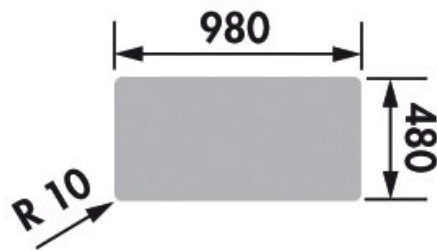

EVIER SIGNUS - GAMME CRISTADUR

SCHOCK

SCHOCK
HANDMADE IN GERMANY

<https://www.quincabox.fr/evier-signus---1-grand-bac-et-1-egouttoir-p58441>

Tel : 02 43 30 41 38

Fax : 02 43 30 26 16

www.quincabox.fr