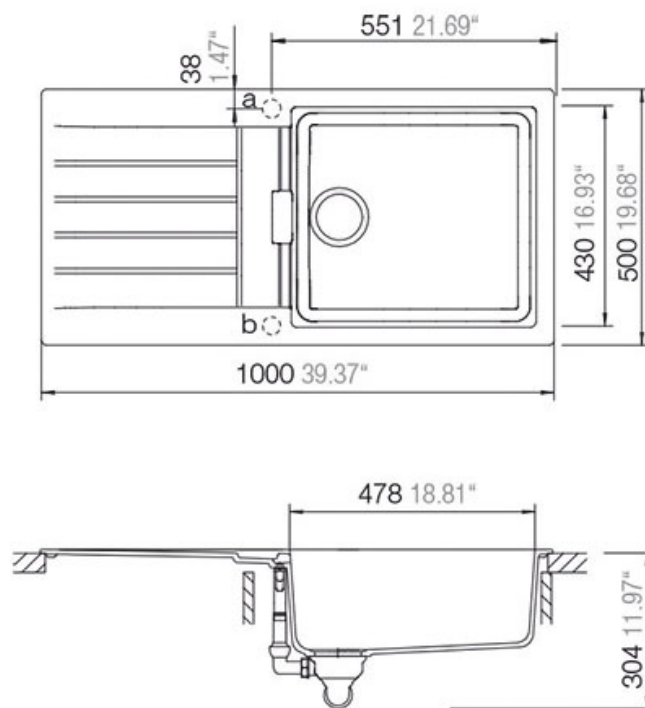

# EVIER SIGNUS - GAMME CRISTADUR

SCHOCK

**SCHOCK**  
HANDMADE IN GERMANY

<https://www.quincabox.fr/evier-signus---1-grand-bac-et-1-egouttoir-p58441>

Tel : 02 43 30 41 38

Fax : 02 43 30 26 16

[www.quincabox.fr](http://www.quincabox.fr)