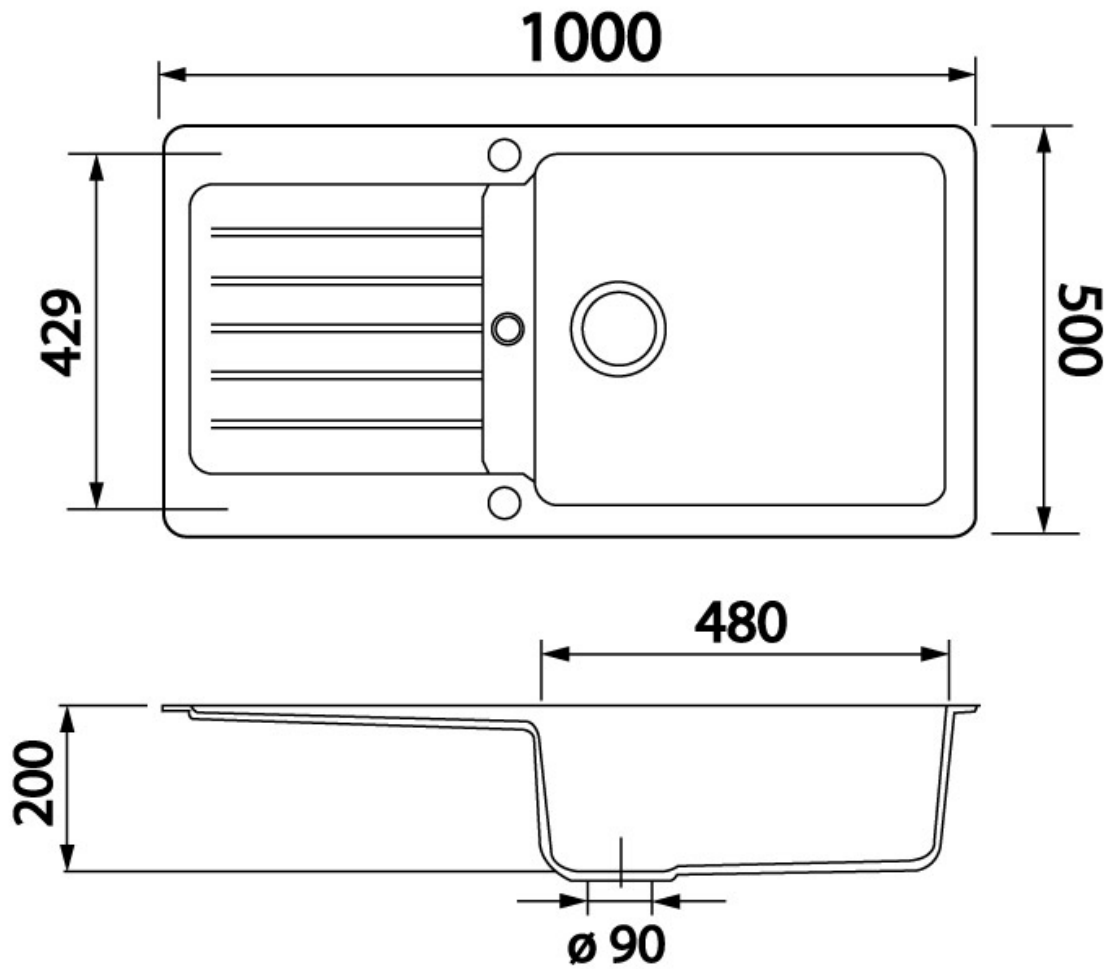

EVIER TYPOS - GAMME CRISTALITE

SCHOCK

SCHOCK
HANDMADE IN GERMANY

<https://www.quincabox.fr/evier-typos---1-grand-bac-et-1-egouttoir-p58444>

Tel : 02 43 30 41 38

Fax : 02 43 30 26 16

www.quincabox.fr

EVIER TYPOS - GAMME CRISTALITE

SCHOCK

SCHOCK
HANDMADE IN GERMANY

<https://www.quincabox.fr/evier-typos---1-grand-bac-et-1-egouttoir-p58444>

Tel : 02 43 30 41 38

Fax : 02 43 30 26 16

www.quincabox.fr