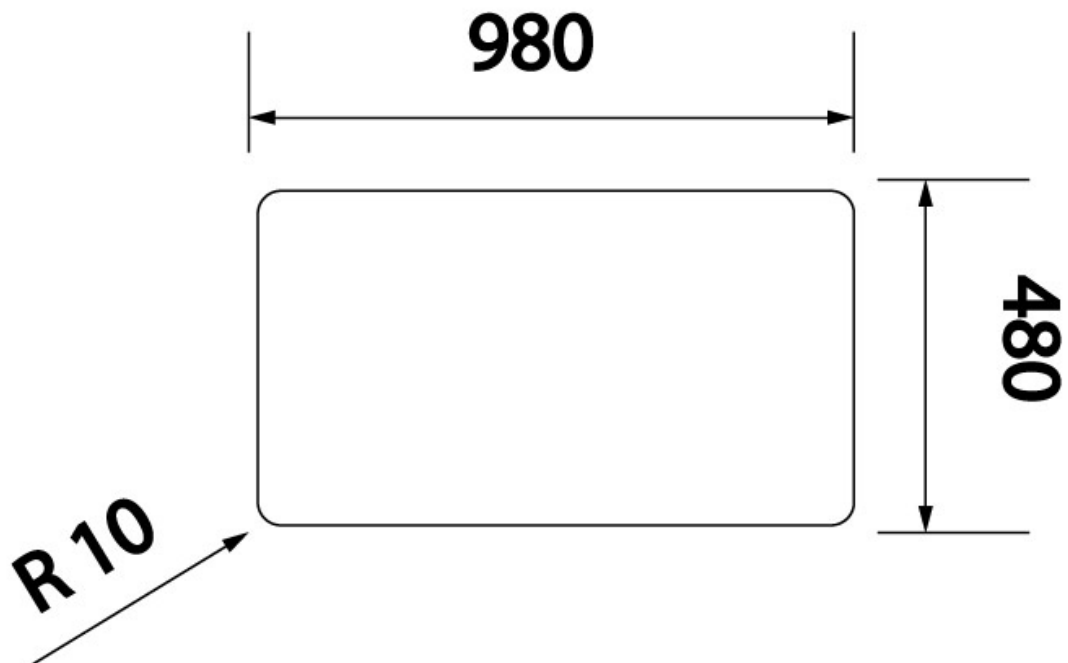

EVIER TYPOS - GAMME CRISTALITE

SCHOCK

SCHOCK
HANDMADE IN GERMANY

<https://www.quincabox.fr/evier-typos---1-grand-bac-et-1-egouttoir-p58444>

Tel : 02 43 30 41 38

Fax : 02 43 30 26 16

www.quincabox.fr

EVIER TYPOS - GAMME CRISTALITE

SCHOCK

SCHOCK
HANDMADE IN GERMANY

<https://www.quincabox.fr/evier-typos---1-grand-bac-et-1-egouttoir-p58444>

Tel : 02 43 30 41 38

Fax : 02 43 30 26 16

www.quincabox.fr