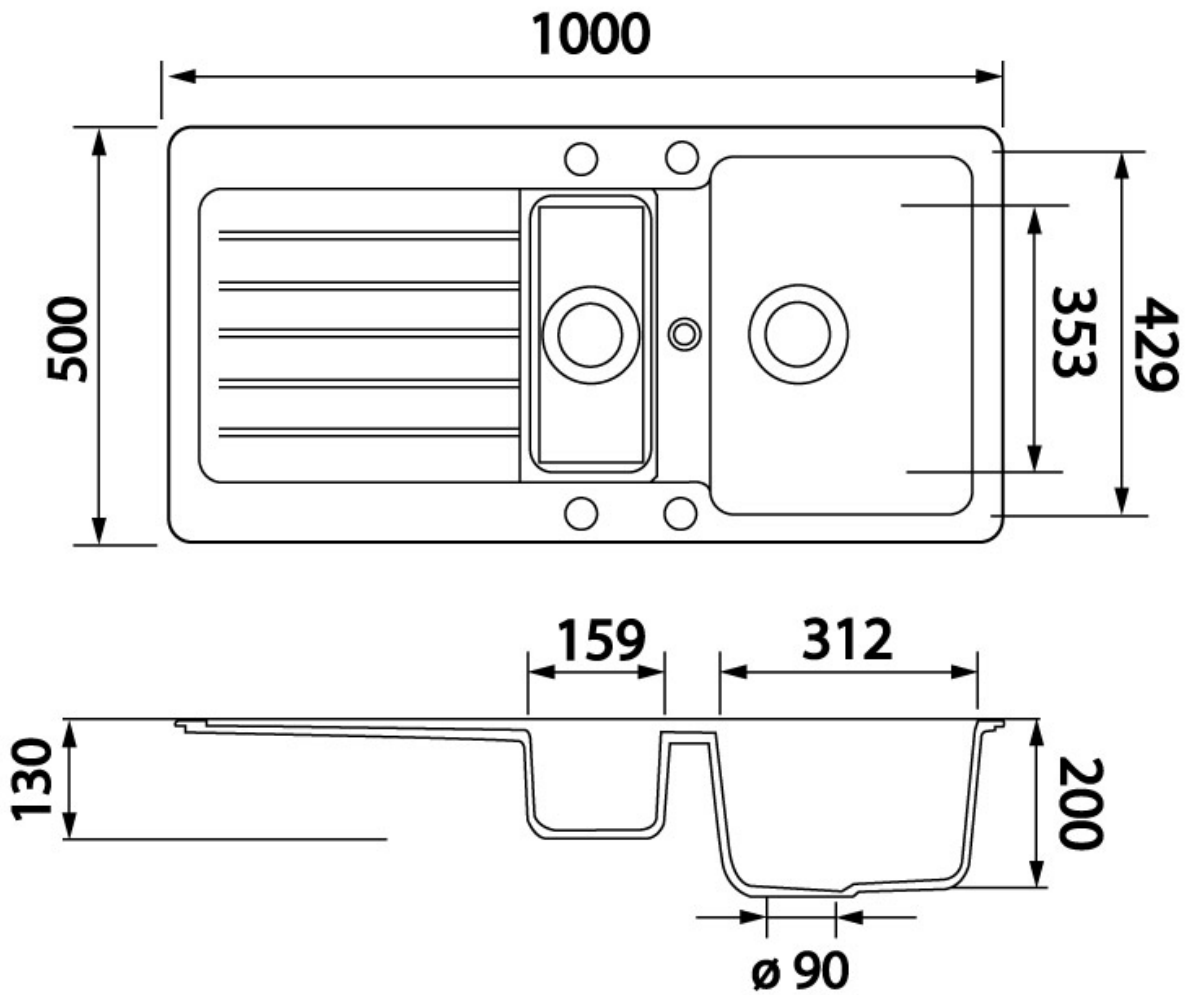

EVIER TYPOS - GAMME CRISTALITE

SCHOCK

SCHOCK
HANDMADE IN GERMANY

<https://www.quincabox.fr/evier-typos-1-bac-1-2-et-1-egouttoir-p58822>

Tel : 02 43 30 41 38

Fax : 02 43 30 26 16

www.quincabox.fr

EVIER TYPOS - GAMME CRISTALITE