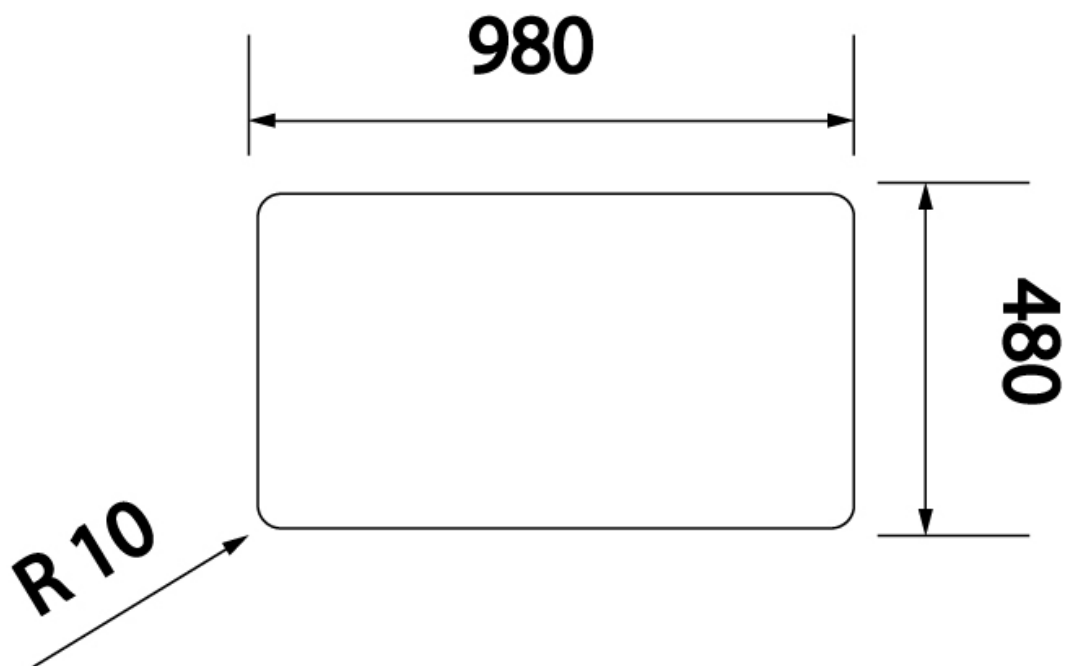

EVIER TYPOS - GAMME CRISTALITE

SCHOCK

SCHOCK
HANDMADE IN GERMANY

<https://www.quincabox.fr/evier-typos-1-bac-1-2-et-1-egouttoir-p58822>

Tel : 02 43 30 41 38

Fax : 02 43 30 26 16

www.quincabox.fr