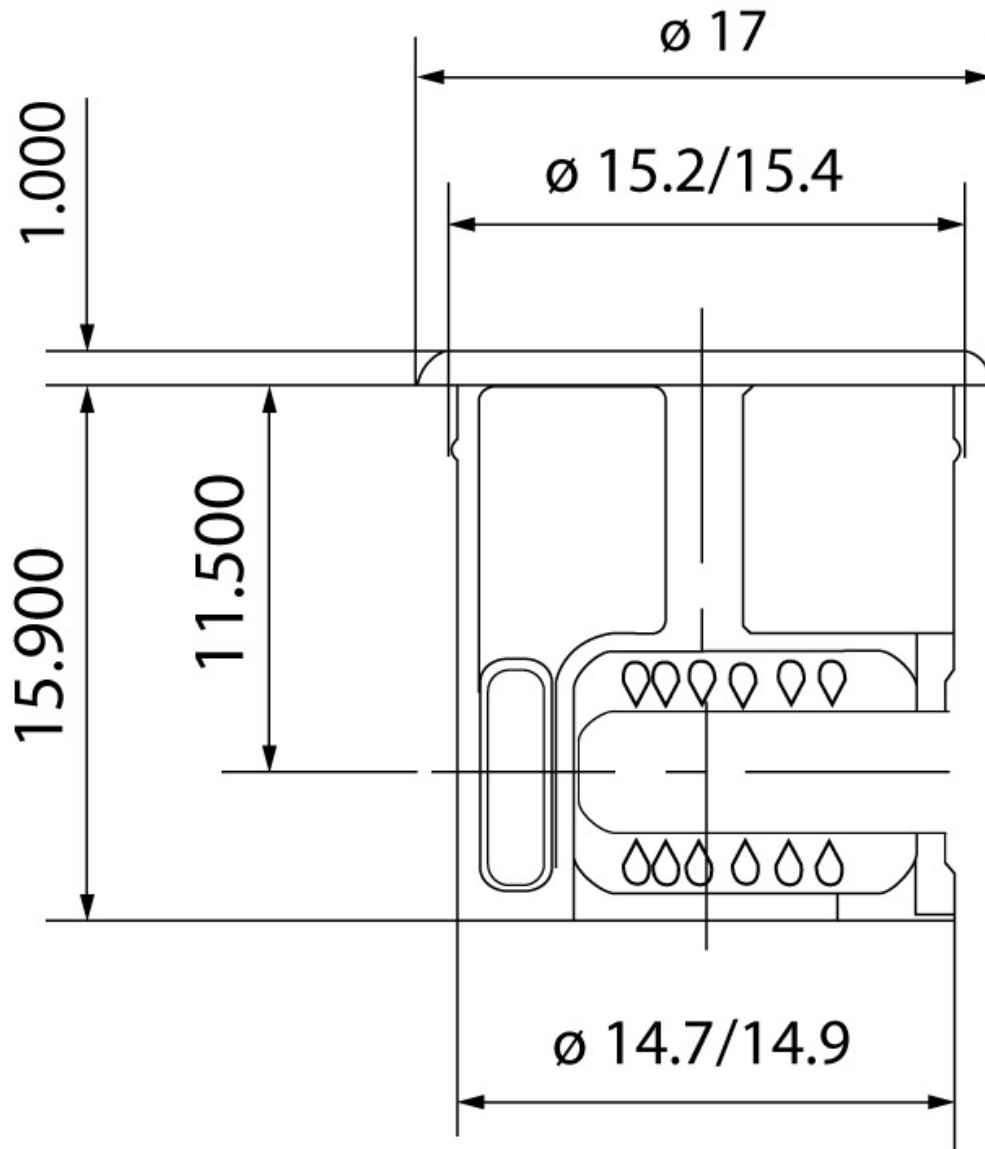

# EXCENTRIQUE Ø15 AVEC COLERETTE

TITUS

<https://www.quincabox.fr/excentrique-diam15-avec-colerette-p59630>

Tel : 02 43 30 41 38

Fax : 02 43 30 26 16

[www.quincabox.fr](http://www.quincabox.fr)

# EXCENTRIQUE Ø15 AVEC COLERETTE

TITUS

$$D=B+0,3$$

<https://www.quincabox.fr/excentrique-diam15-avec-colerette-p59630>

Tel : 02 43 30 41 38

Fax : 02 43 30 26 16

[www.quincabox.fr](http://www.quincabox.fr)