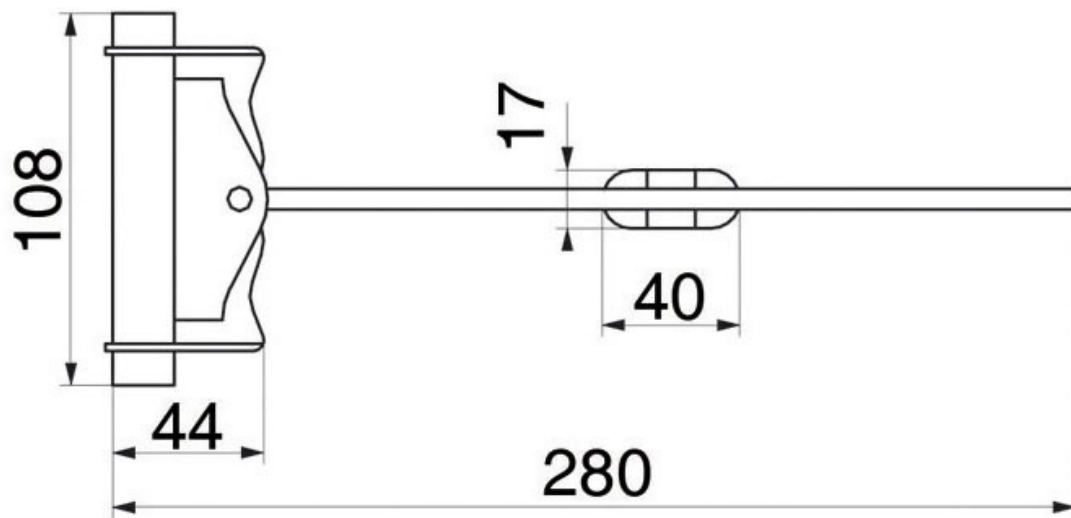

# FERME PORTE AVEC TIGE

THIRARD

<https://www.quincabox.fr/ferme-porte-avec-tige-p55362>

Tel : 02 43 30 41 38

Fax : 02 43 30 26 16

[www.quincabox.fr](http://www.quincabox.fr)