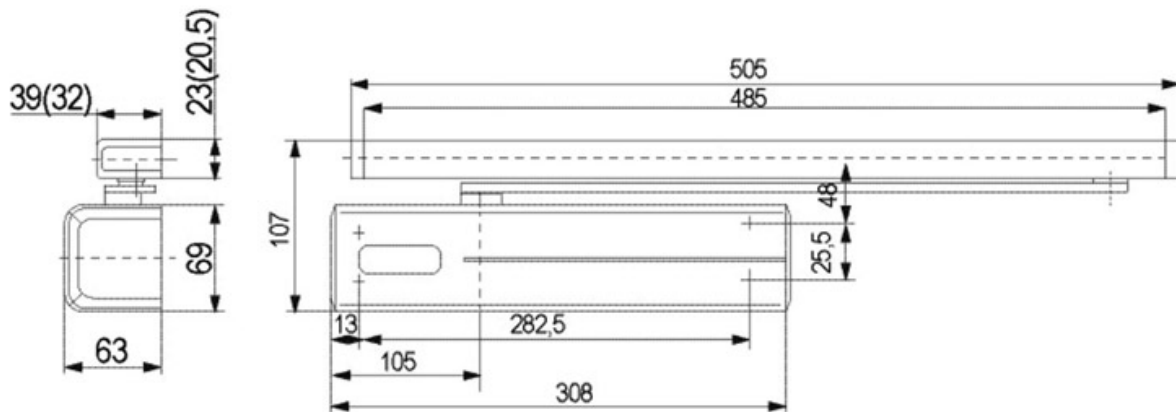

# FERME PORTE BRAS COULISSANT DC340

VACHETTE

 Vachette  
ASSA ABLOY

<https://www.quincabox.fr/ferme-porte-bras-coulissant-dc340-p64737>

Tel : 02 43 30 41 38

Fax : 02 43 30 26 16

[www.quincabox.fr](http://www.quincabox.fr)