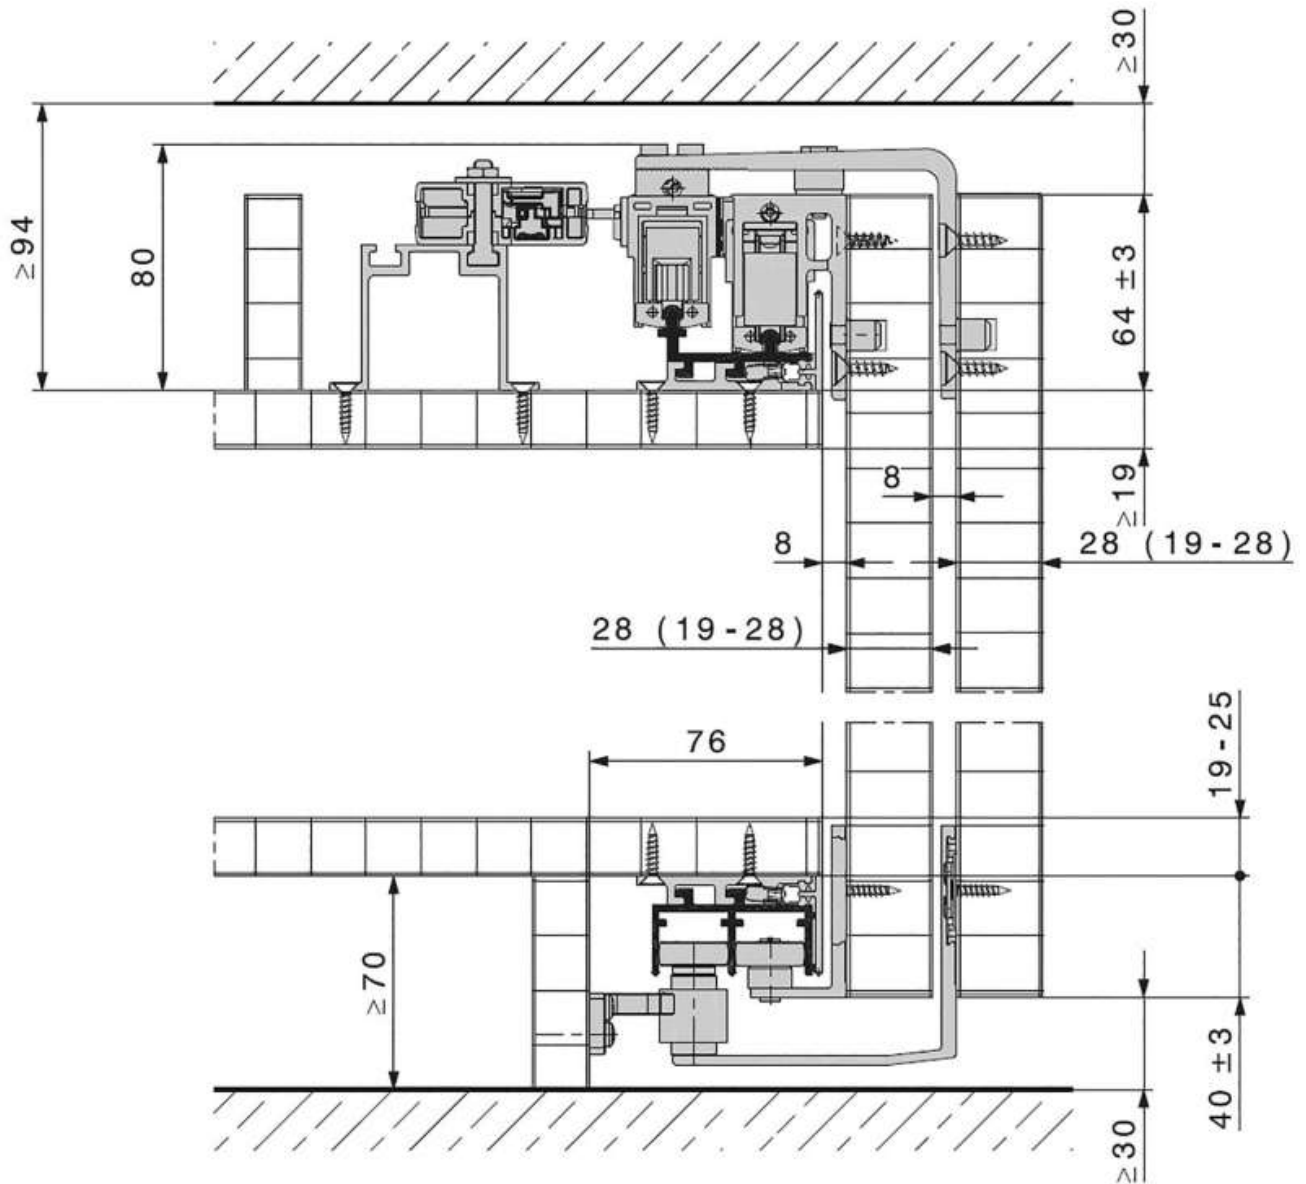

FERRURE ANTEA 50-80 FS POUR VANTAIL BOIS

HAWA

<https://www.quincabox.fr/ferrure-antea-50-80-fs-pour-vantail-bois-p10965>

FERRURE ANTEA 50-80 FS POUR VANTAIL BOIS

HAWA

<https://www.quincabox.fr/ferrure-antea-50-80-fs-pour-vantail-bois-p10965>