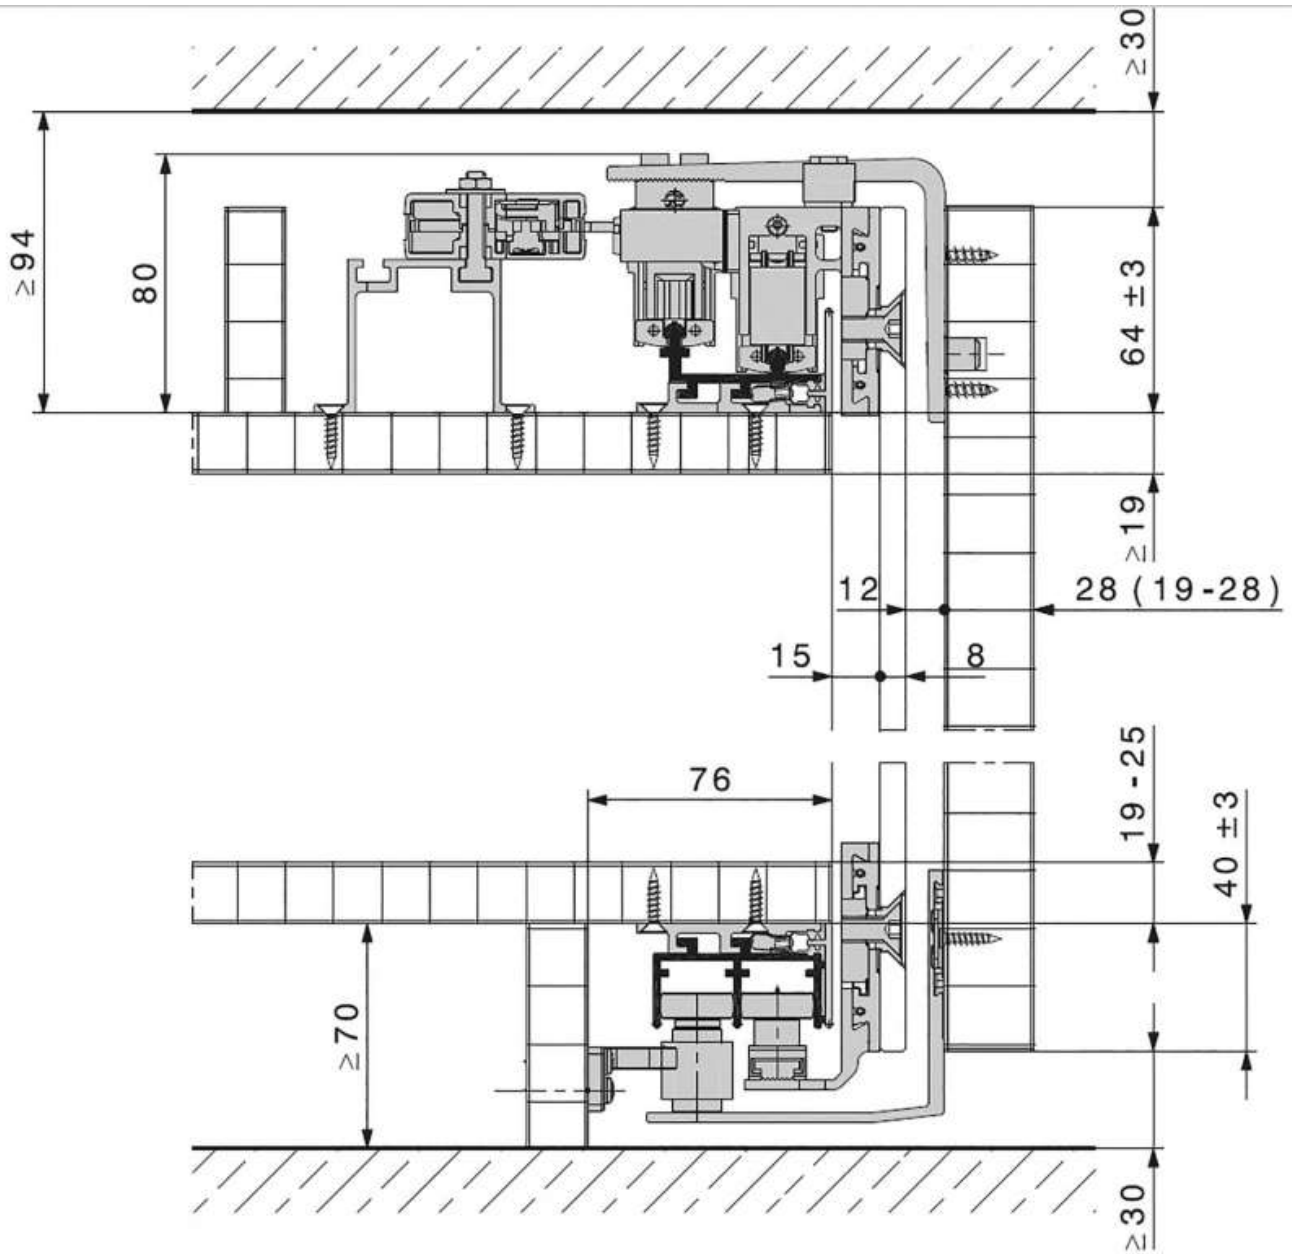

FERRURE ANTEA 50-80 FS POUR VANTAIL BOIS

HAWA

<https://www.quincabox.fr/ferrure-antea-50-80-fs-pour-vantail-bois-p10965>