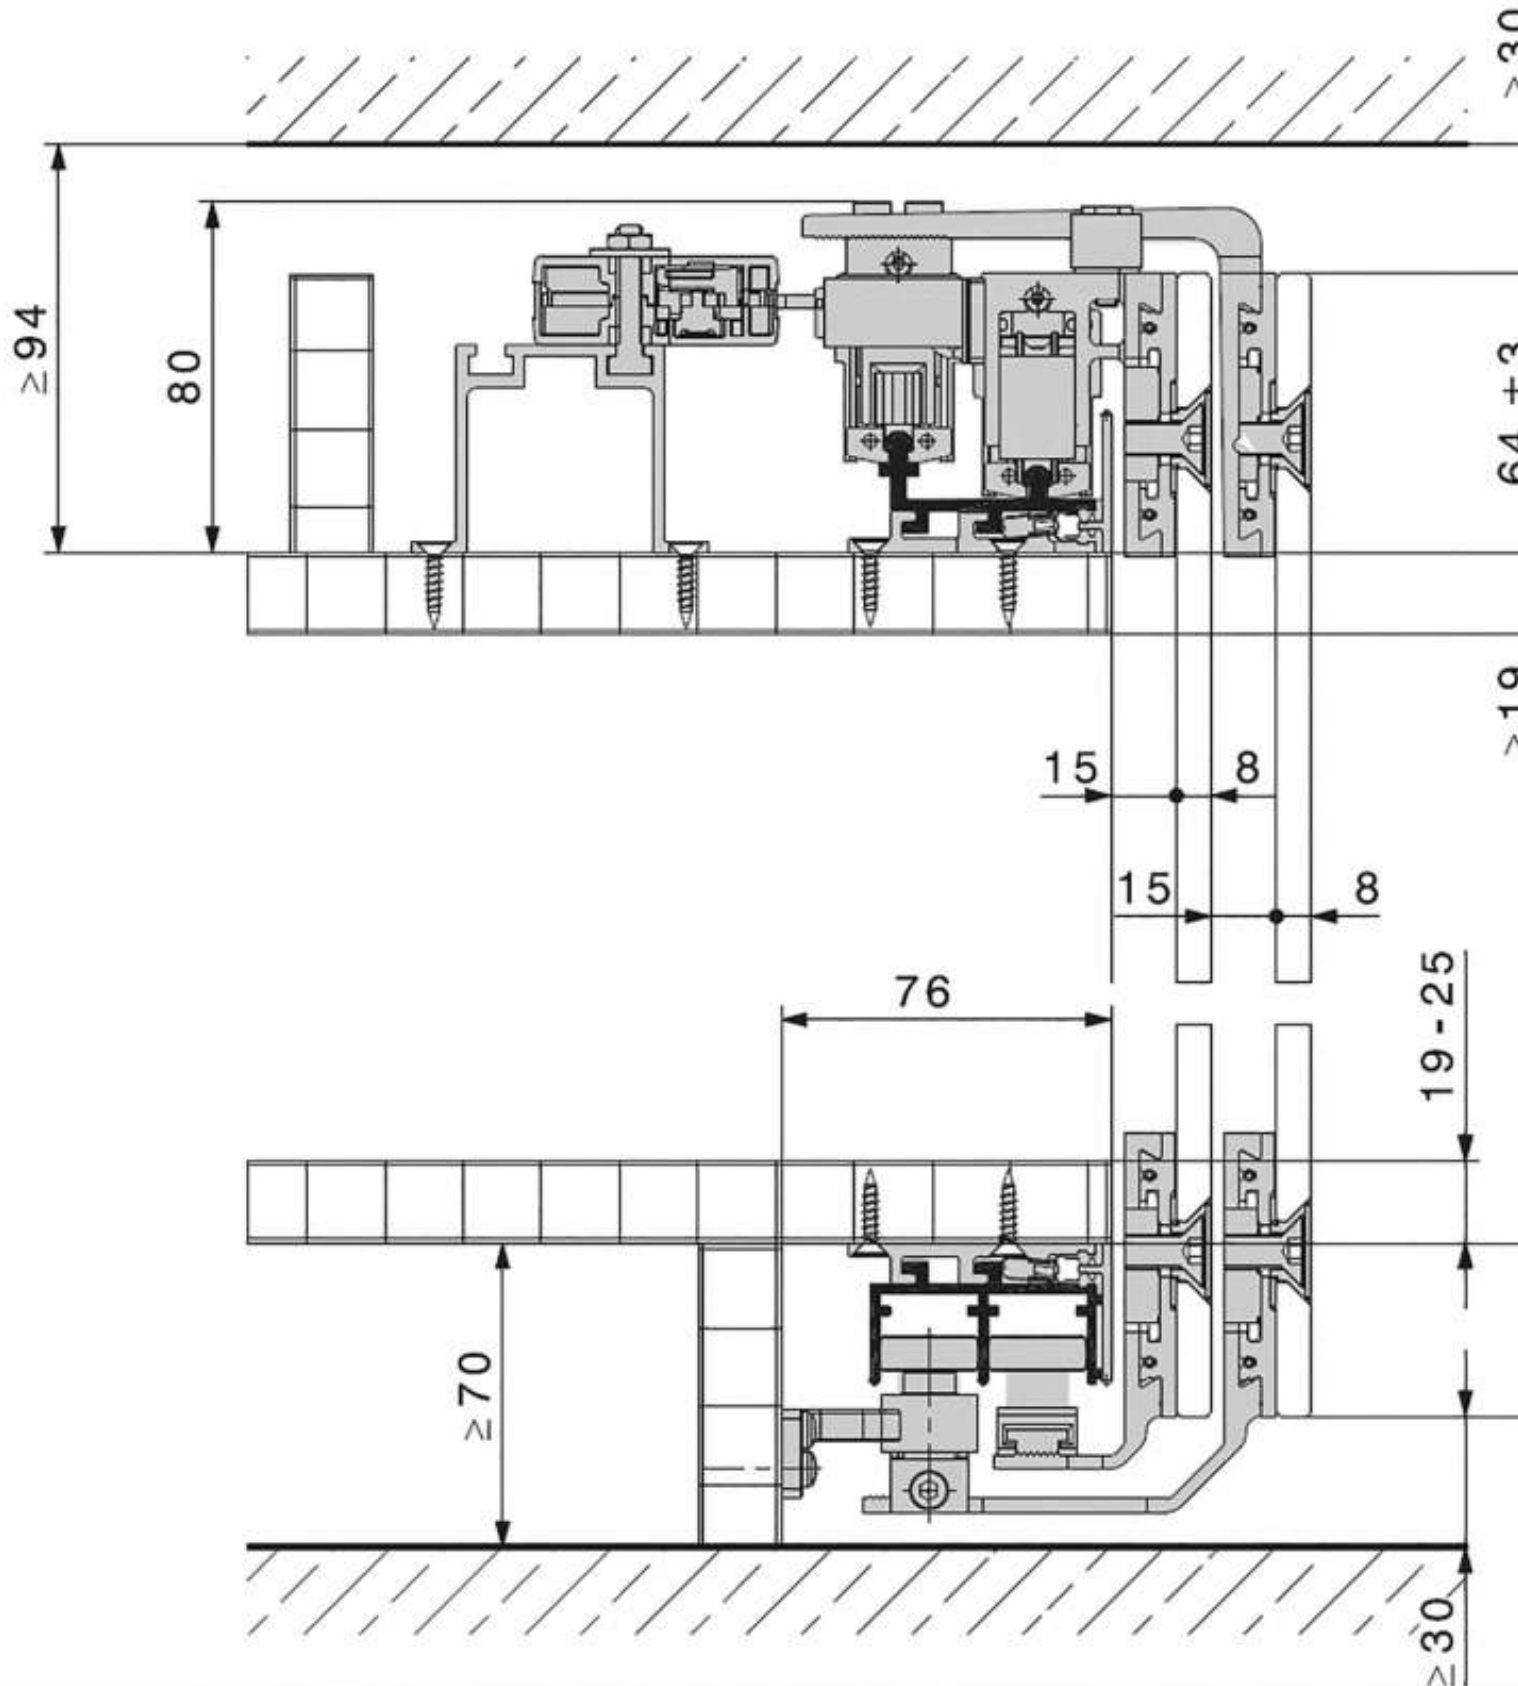

FERRURE ANTEA 50-80 FS POUR VANTAIL BOIS

HAWA

<https://www.quincabox.fr/ferrure-antea-50-80-fs-pour-vantail-bois-p10965>

FERRURE ANTEA 50-80 FS POUR VANTAIL BOIS

HAWA

<https://www.quincabox.fr/ferrure-antea-50-80-fs-pour-vantail-bois-p10965>