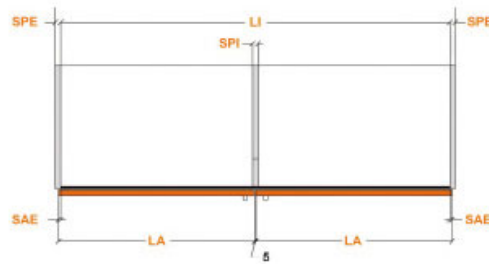

# FERRURE COPLANAIRE SLIDER L100

SALICE

**SALICE**

<https://www.quincabox.fr/ferrure-coplanaire-slider-l100-p30614>

Tel : 02 43 30 41 38

Fax : 02 43 30 26 16

[www.quincabox.fr](http://www.quincabox.fr)