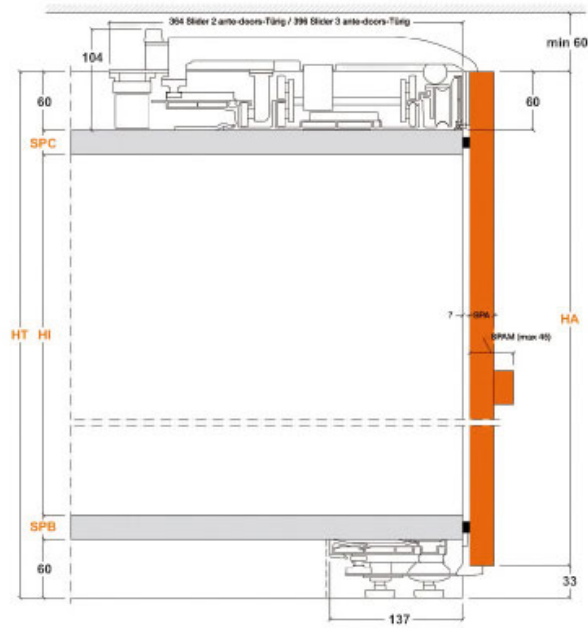

# FERRURE COPLANAIRE SLIDER L100

SALICE

**SALICE**

<https://www.quincabox.fr/ferrure-coplanaire-slider-l100-p30614>

Tel : 02 43 30 41 38

Fax : 02 43 30 26 16

[www.quincabox.fr](http://www.quincabox.fr)