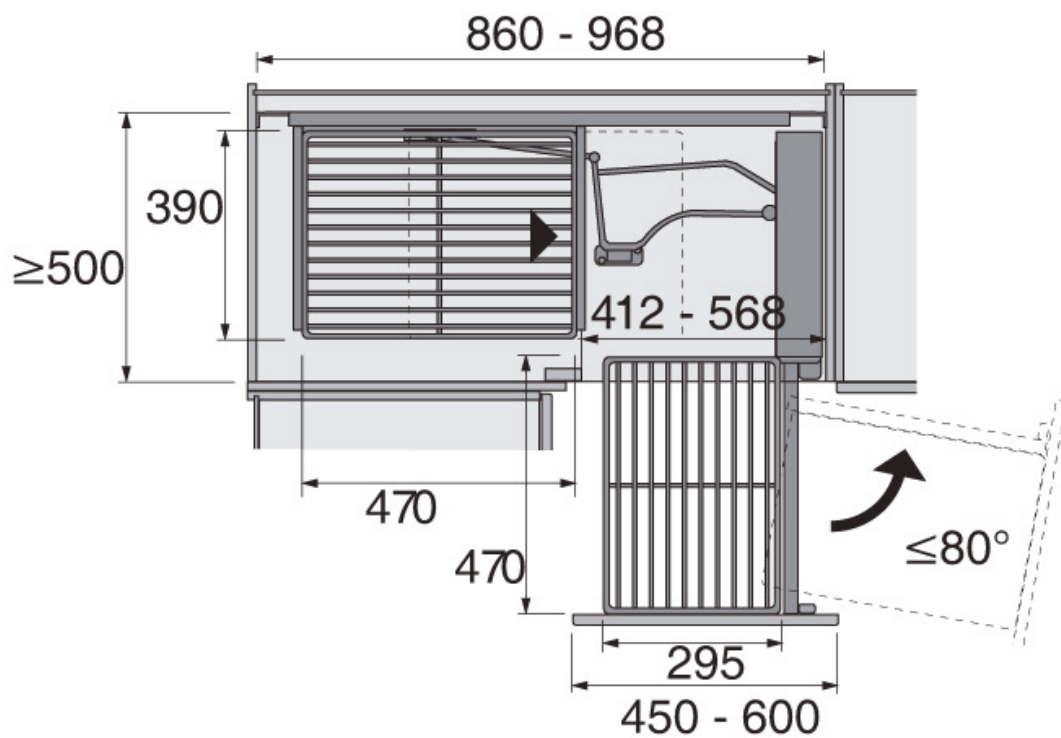

FERRURE D'ANGLE MAGIC CORNER ARENA STYLE

KESSEBOHMER

 KESSEBÖHMER

<https://www.quincabox.fr/ferrure-d-angle-magic-corner-arena-style--p64147>

FERRURE D'ANGLE MAGIC CORNER ARENA STYLE

KESSEBOHMER

 KESSEBÖHMER

<https://www.quincabox.fr/ferrure-d-angle-magic-corner-arena-style--p64147>

FERRURE D'ANGLE MAGIC CORNER ARENA STYLE

KESSEBOHMER

 KESSEBÖHMER

<https://www.quincabox.fr/ferrure-d-angle-magic-corner-arena-style--p64147>