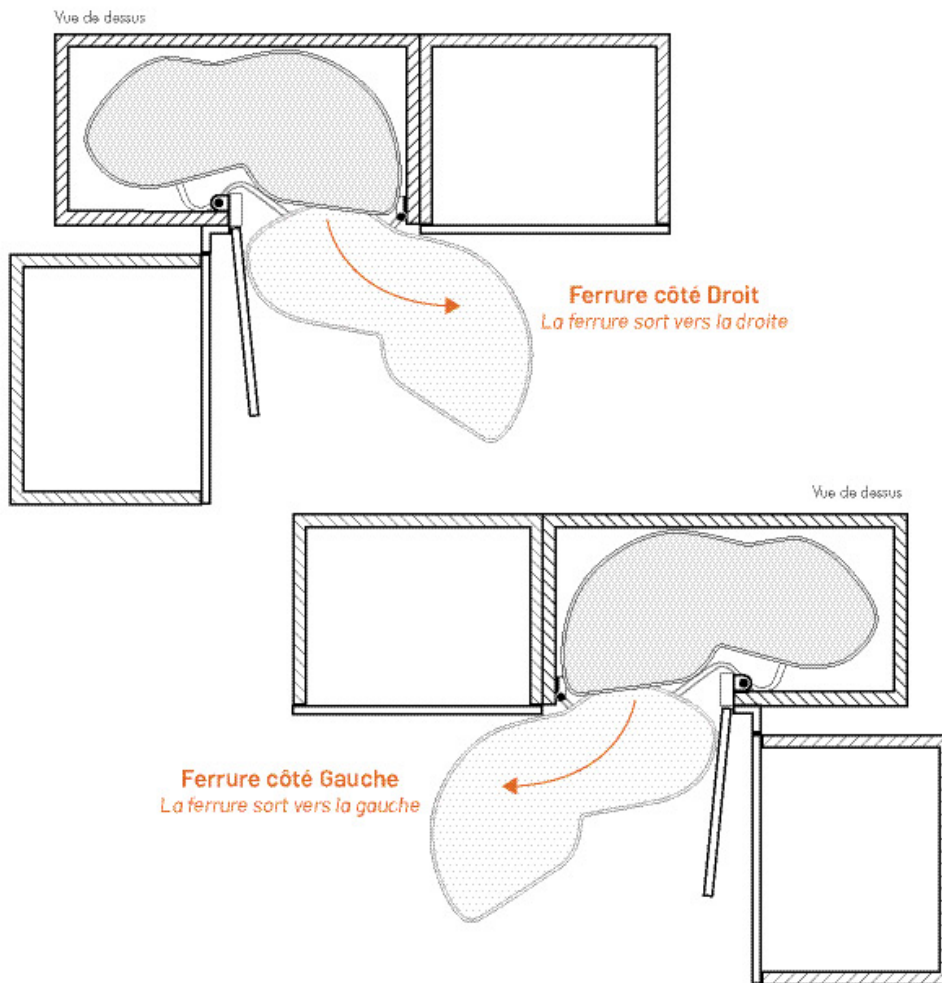

www.quincabox.fr

FERRURE D'ANGLE SMART CORNER EXTRACTIBLE ANTHRACITE

VIBO

VIBO
Design your space

<https://www.quincabox.fr/ferrure-d-angle-smart-corner-extractible-anthracite-p59721>

Tel : 02 43 30 41 38

Fax : 02 43 30 26 16

www.quincabox.fr

Ferrures d'angle

Choix du sens

<https://www.quincabox.fr/ferrure-d-angle-smart-corner-extractible-anthracite-p59721>