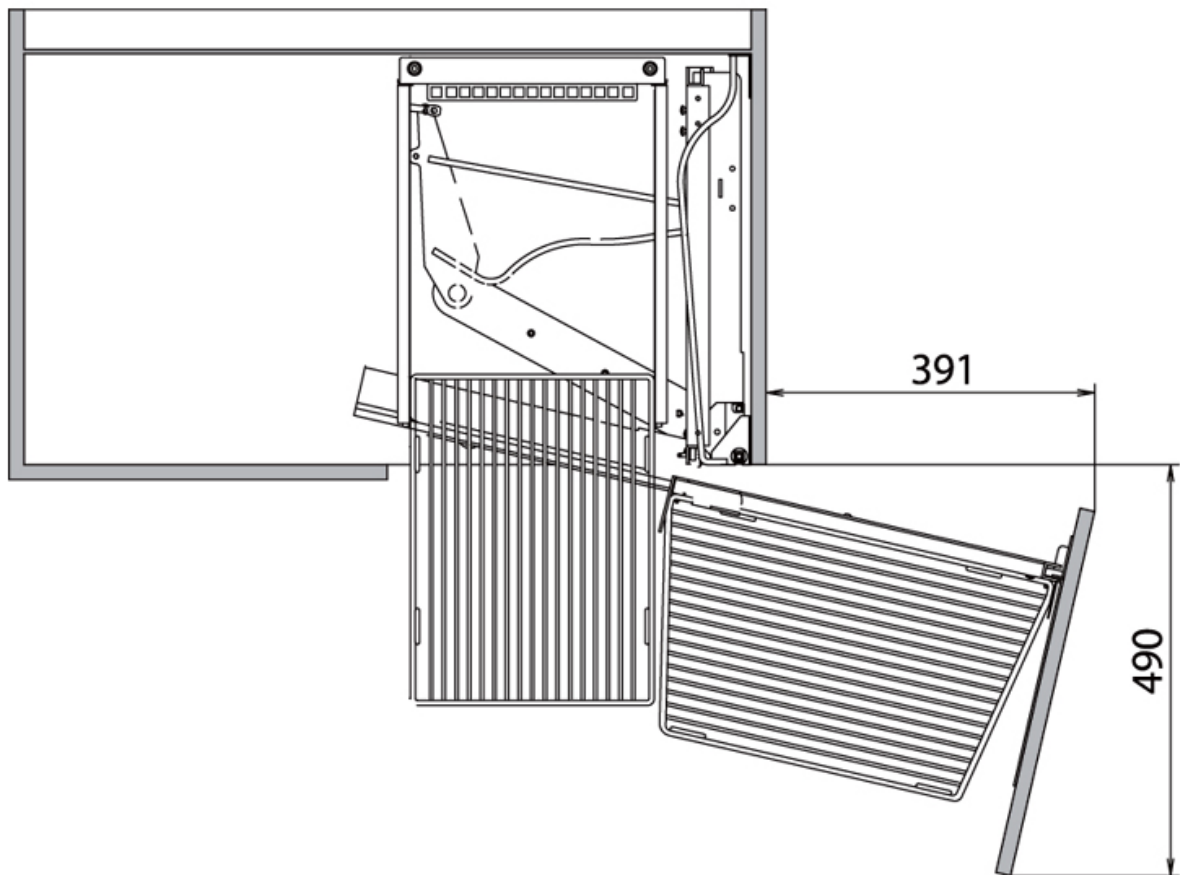

FERRURE D'ANGLE SMART CORNER EXTRACTIBLE ANTHRACITE

VIBO

VIBO
Design your space

<https://www.quincabox.fr/ferrure-d-angle-smart-corner-extractible-anthracite-p59721>

Tel : 02 43 30 41 38

Fax : 02 43 30 26 16

www.quincabox.fr

FERRURE D'ANGLE SMART CORNER EXTRACTIBLE ANTHRACITE

VIBO

VIBO
Design your space

<https://www.quincabox.fr/ferrure-d-angle-smart-corner-extractible-anthracite-p59721>

Tel : 02 43 30 41 38

Fax : 02 43 30 26 16

www.quincabox.fr

Ferrures d'angle

Choix du sens

<https://www.quincabox.fr/ferrure-d-angle-smart-corner-extractible-anthracite-p59721>