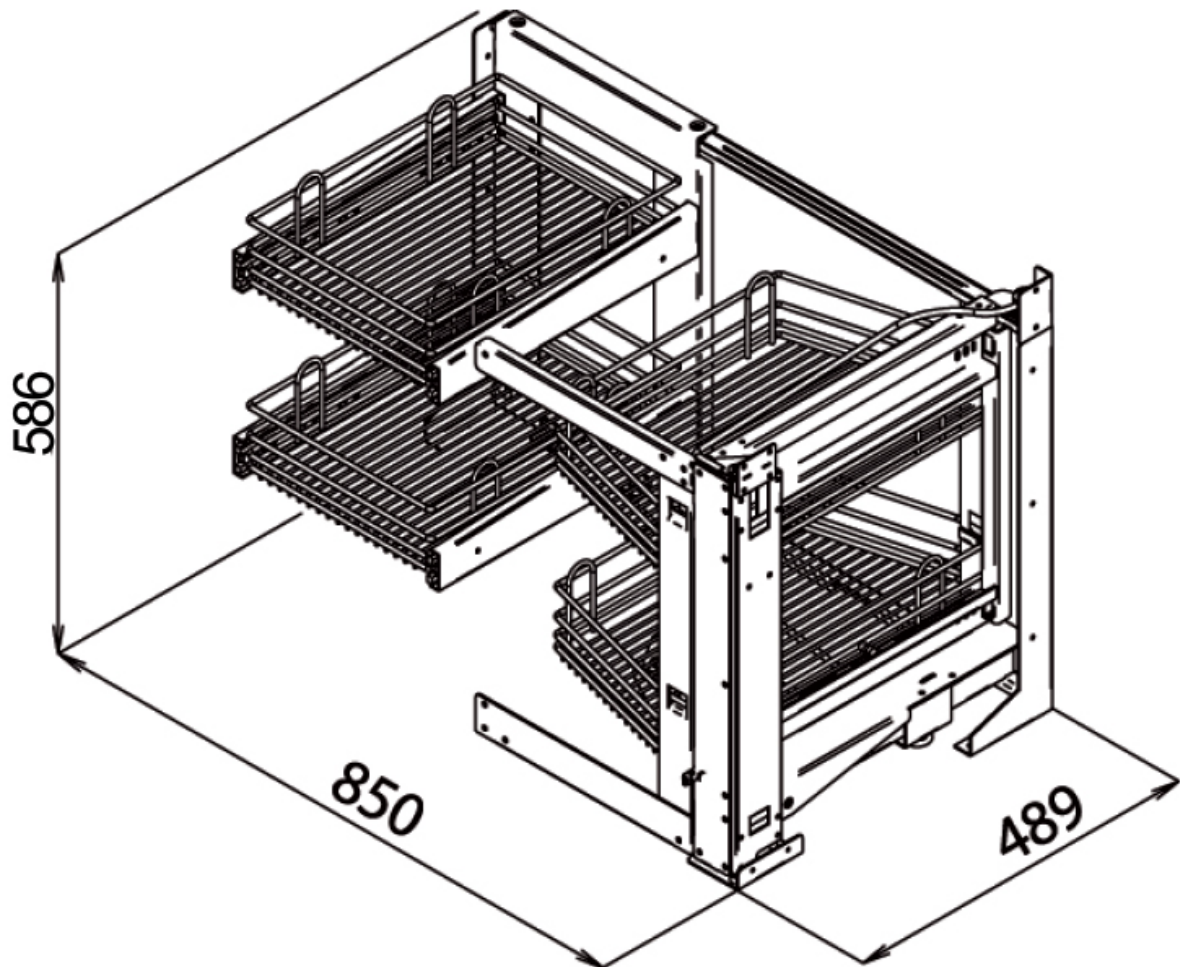

FERRURE D'ANGLE SMART CORNER EXTRACTIBLE ANTHRACITE

VIBO

VIBO
Design your space

<https://www.quincabox.fr/ferrure-d-angle-smart-corner-extractible-anthracite-p59721>

Tel : 02 43 30 41 38

Fax : 02 43 30 26 16

www.quincabox.fr

FERRURE D'ANGLE SMART CORNER EXTRACTIBLE ANTHRACITE

VIBO

VIBO
Design your space

<https://www.quincabox.fr/ferrure-d-angle-smart-corner-extractible-anthracite-p59721>

Tel : 02 43 30 41 38

Fax : 02 43 30 26 16

www.quincabox.fr

Ferrures d'angle

Choix du sens

<https://www.quincabox.fr/ferrure-d-angle-smart-corner-extractible-anthracite-p59721>