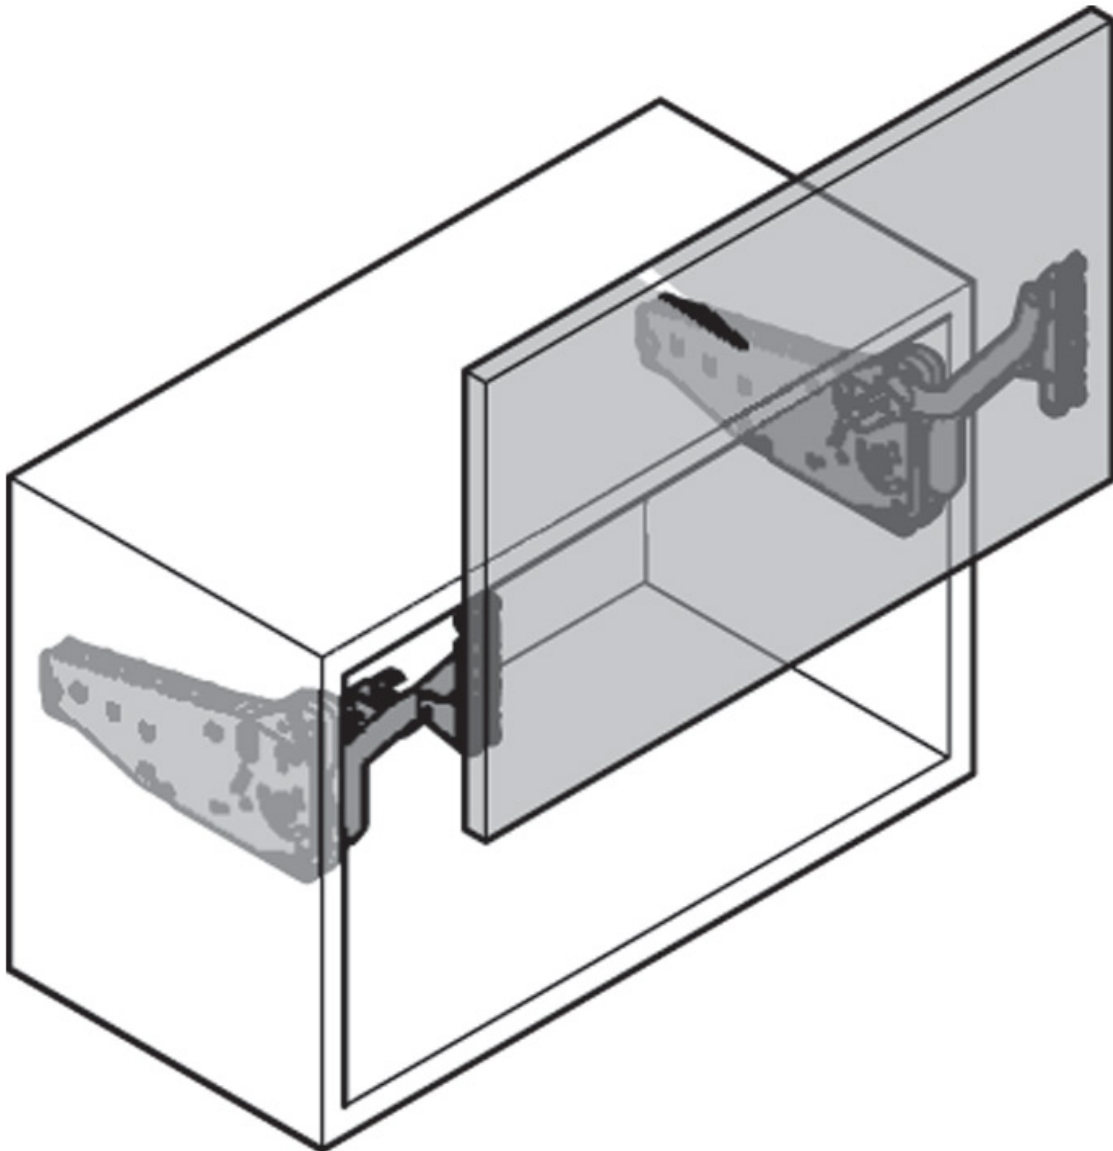

# FERRURE DE PORTE RELEVABLE FREESLIDE

KESSEBOHMER

 KESSEBÖHMER

<https://www.quincabox.fr/ferrure-de-porte-relevable-freeslide-p56884>

Tel : 02 43 30 41 38

Fax : 02 43 30 26 16

[www.quincabox.fr](http://www.quincabox.fr)

# FERRURE DE PORTE RELEVABLE FREESLIDE

KESSEBOHMER

H	D	U	HH	T	V1	V2
320 - 360	274,5	H-HH-K	278	≥ 281	128	177
345 - 420	302,5		328	≥ 333	146	205
380 - 500	337,5		390	≥ 393	168	240

<https://www.quincabox.fr/ferrure-de-porte-relevable-freeslide-p56884>