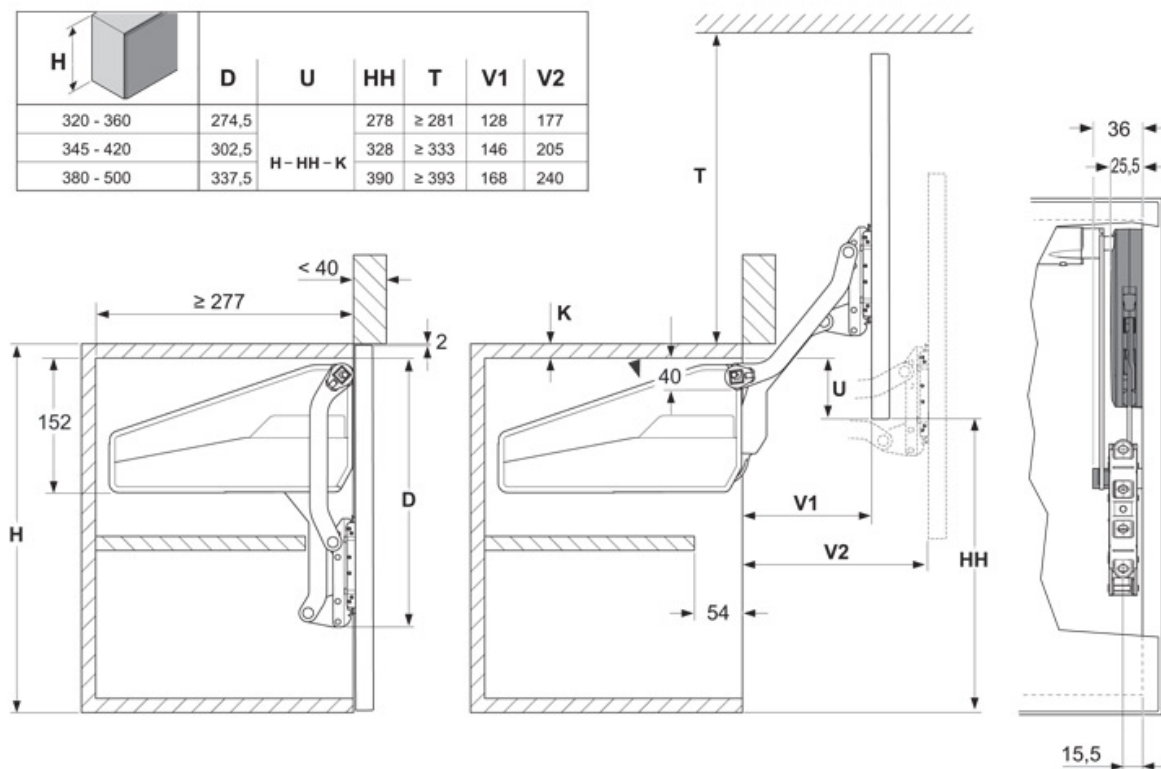

# FERRURE DE PORTE RELEVABLE FREESLIDE

KESSEBOHMER

H	D	U	HH	T	V1	V2
320 - 360	274,5	H-HH-K	278	≥ 281	128	177
345 - 420	302,5		328	≥ 333	146	205
380 - 500	337,5		390	≥ 393	168	240

<https://www.quincabox.fr/ferrure-de-porte-relevable-freeslide-p56884>