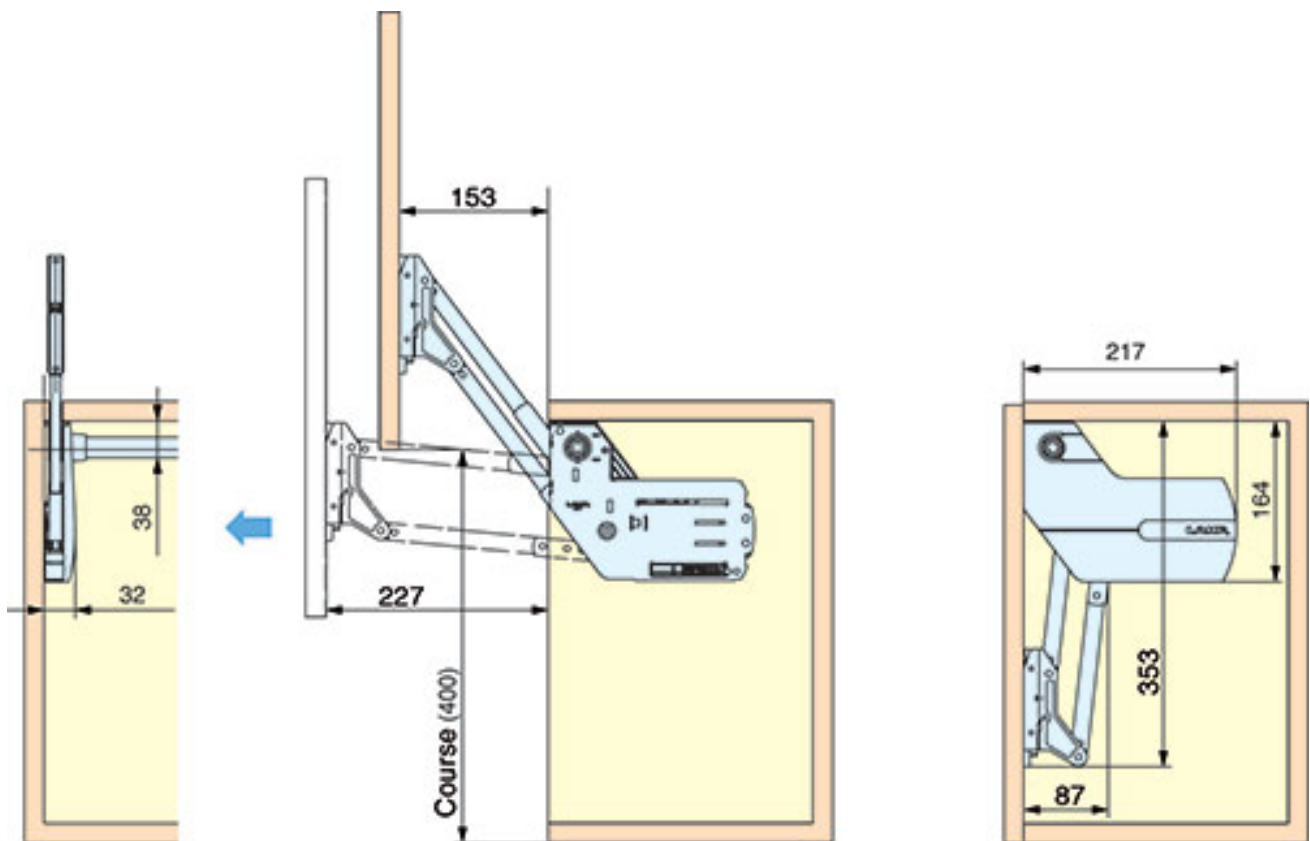

FERRURE DE PORTE RELEVABLE SLU-ELAN

SUGATSUNE

<https://www.quincabox.fr/ferrure-de-porte-relevable-slu-elan-p31042>

Tel : 02 43 30 41 38

Fax : 02 43 30 26 16

www.quincabox.fr

FERRURE DE PORTE RELEVABLE SLU-ELAN

SUGATSUNE

<https://www.quincabox.fr/ferrure-de-porte-relevable-slu-elan-p31042>

Tel : 02 43 30 41 38

Fax : 02 43 30 26 16

www.quincabox.fr