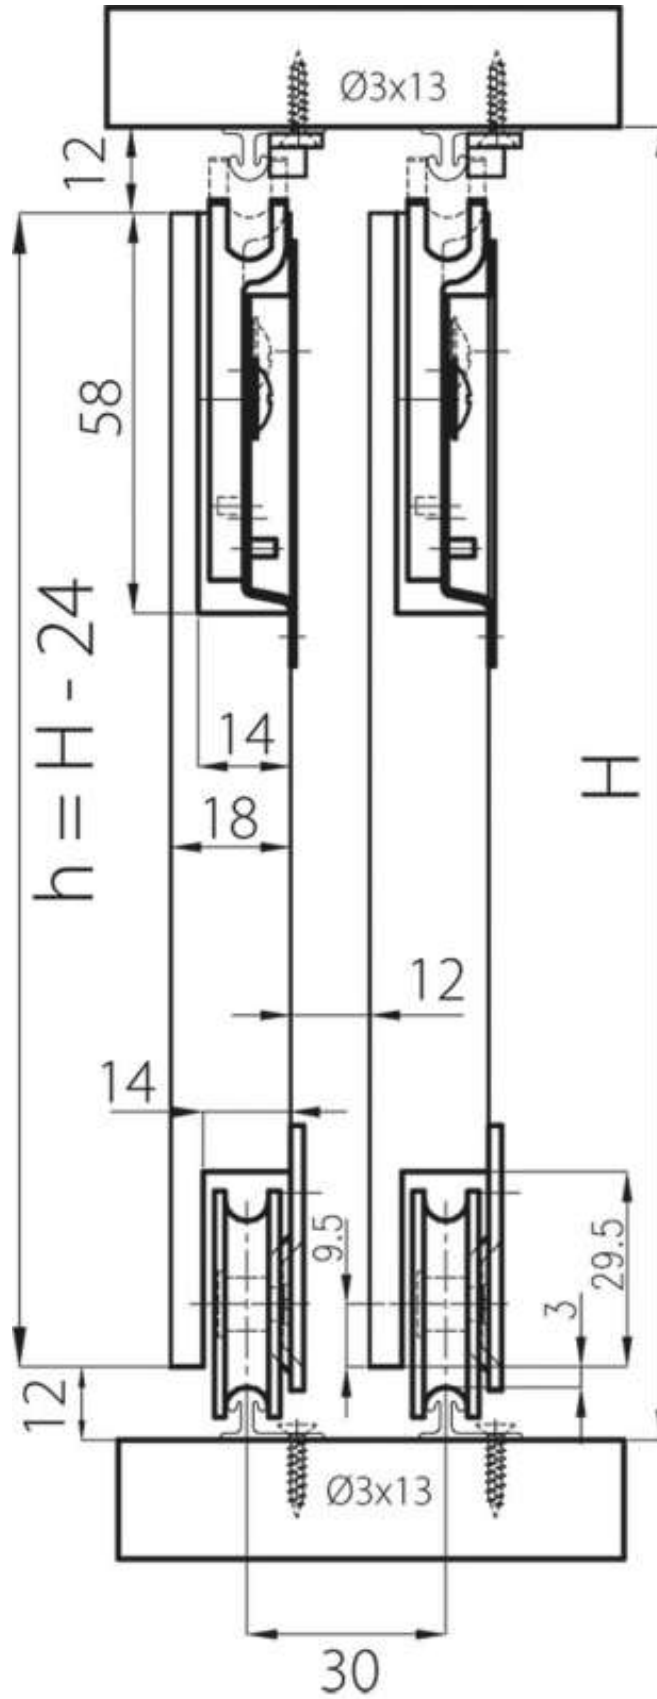

FERRURE FAST - RAIL EN APPLIQUE

LAGUNA

Laguna

<https://www.quincabox.fr/ferrure-fast-rail-en-applique-p31394>

Tel : 02 43 30 41 38

Fax : 02 43 30 26 16

www.quincabox.fr

FERRURE FAST - RAIL EN APPLIQUE