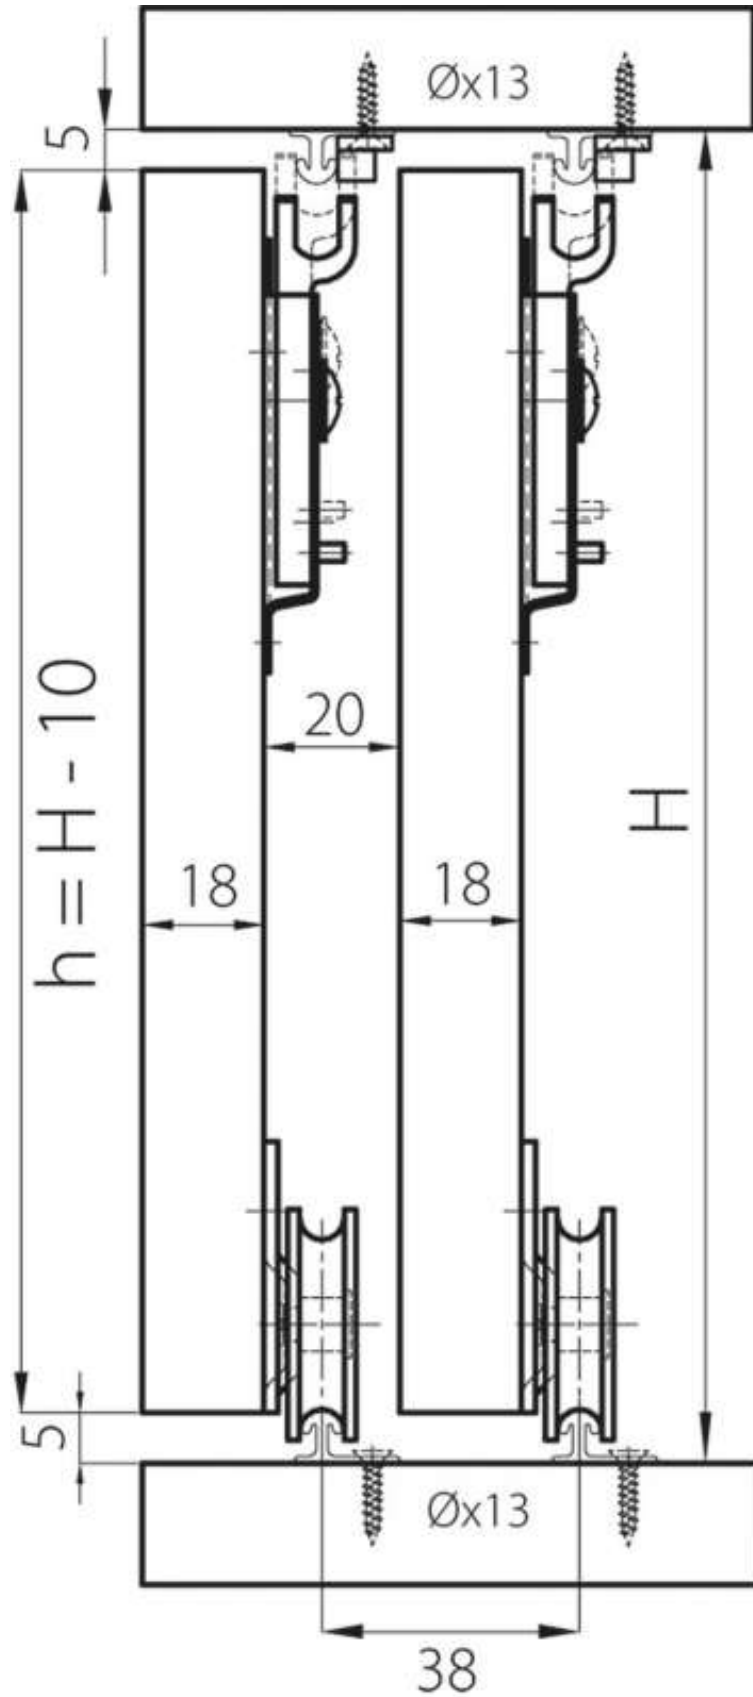

FERRURE FAST - RAIL EN APPLIQUE

LAGUNA

Laguna

<https://www.quincabox.fr/ferrure-fast-rail-en-applique-p31394>

Tel : 02 43 30 41 38

Fax : 02 43 30 26 16

www.quincabox.fr