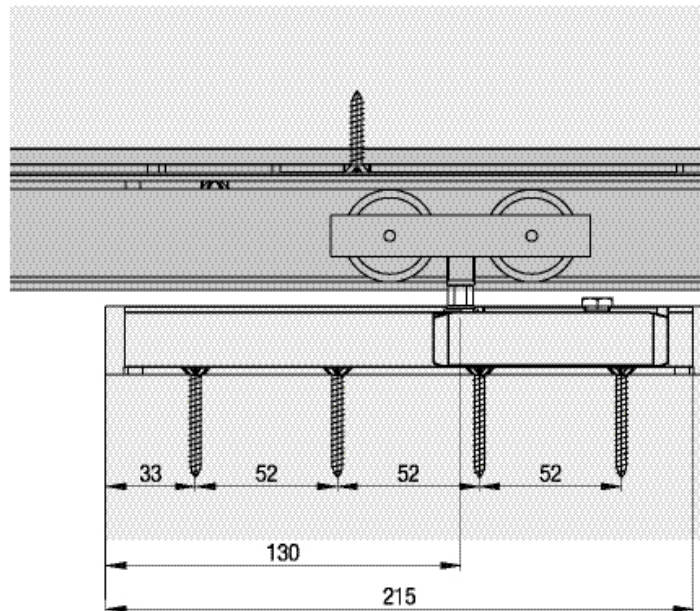

FERRURE JUNIOR 80/B-POCKET

HAWA

<https://www.quincabox.fr/ferrure-junior-80-b-pocket-p58356>