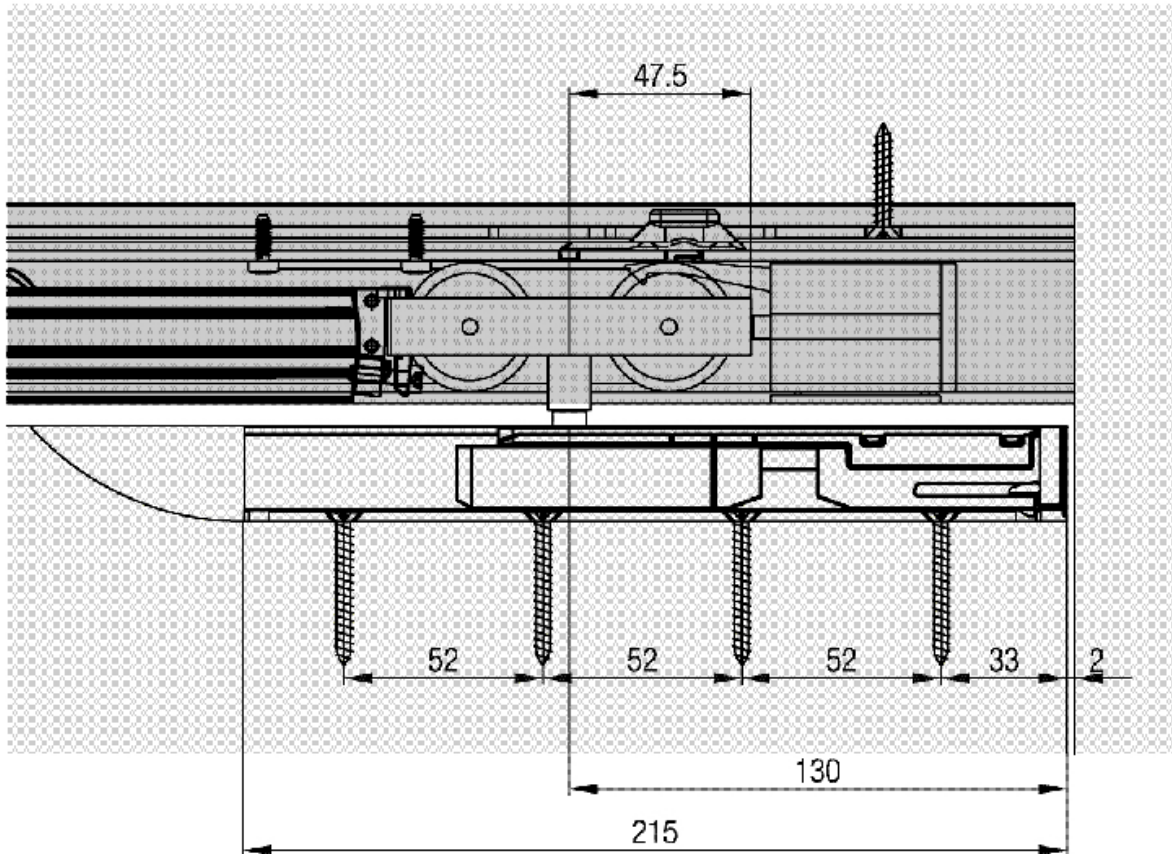

FERRURE JUNIOR 80/B-POCKET

HAWA

<https://www.quincabox.fr/ferrure-junior-80-b-pocket-p58356>