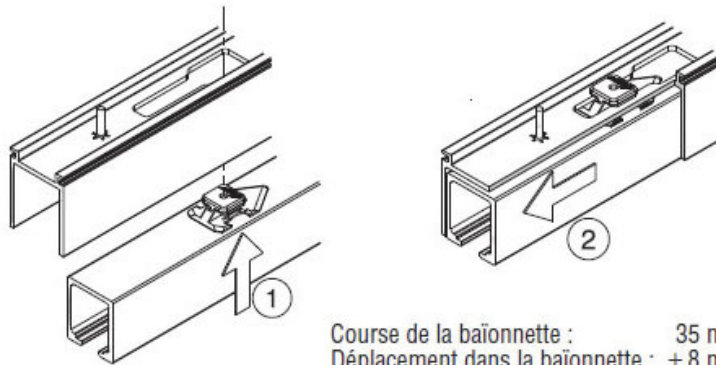

# FERRURE JUNIOR 80/B-POCKET

HAWA

Course de la baie : 35 mm  
Déplacement dans la baie :  $\pm 8$  mm

<https://www.quincabox.fr/ferrure-junior-80-b-pocket-p58356>