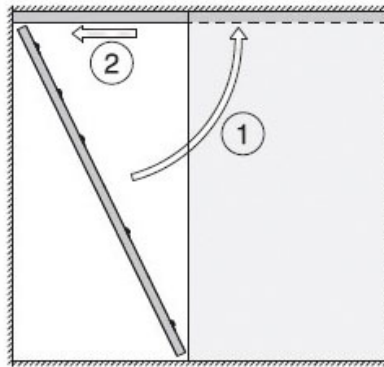

# FERRURE JUNIOR 80/B-POCKET

HAWA

Course de la baie : 35 mm  
Déplacement dans la baie :  $\pm 8$  mm

<https://www.quincabox.fr/ferrure-junior-80-b-pocket-p58356>