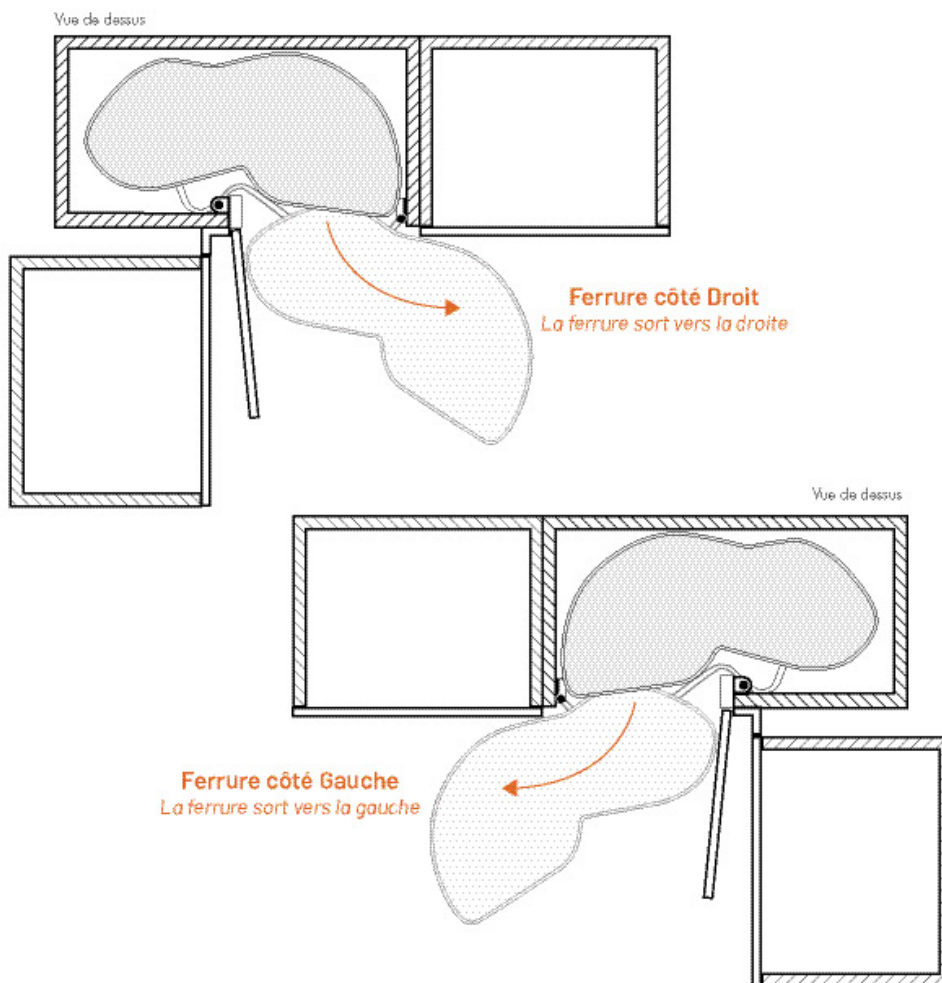

# FERRURE LEMANS II PORTE DE 600

KESSEBOHMER

 KESSEBÖHMER

<https://www.quincabox.fr/ferrure-lemans-ii-porte-de-600-p56888>

Tel : 02 43 30 41 38

Fax : 02 43 30 26 16

[www.quincabox.fr](http://www.quincabox.fr)

## Ferrures d'angle

Choix du sens

<https://www.quincabox.fr/ferrure-lemans-ii-porte-de-600-p56888>