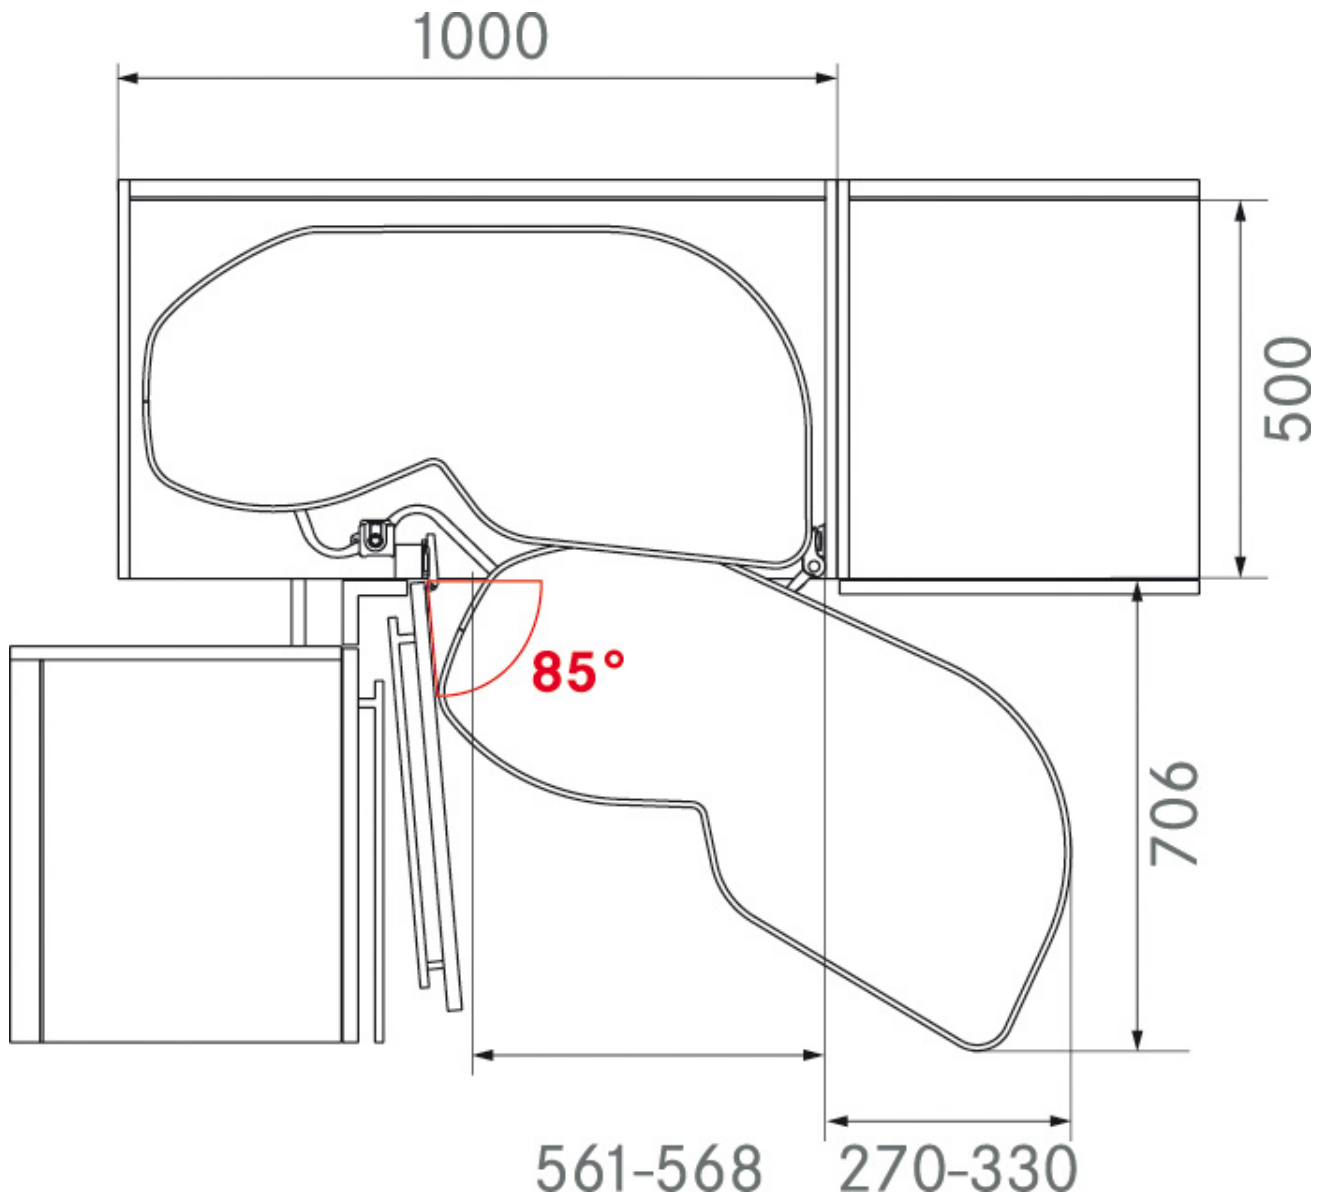

# FERRURE LEMANS II PORTE DE 600

KESSEBOHMER

 KESSEBÖHMER

<https://www.quincabox.fr/ferrure-lemans-ii-porte-de-600-p56888>

Tel : 02 43 30 41 38

Fax : 02 43 30 26 16

[www.quincabox.fr](http://www.quincabox.fr)

## Ferrures d'angle

Choix du sens

<https://www.quincabox.fr/ferrure-lemans-ii-porte-de-600-p56888>