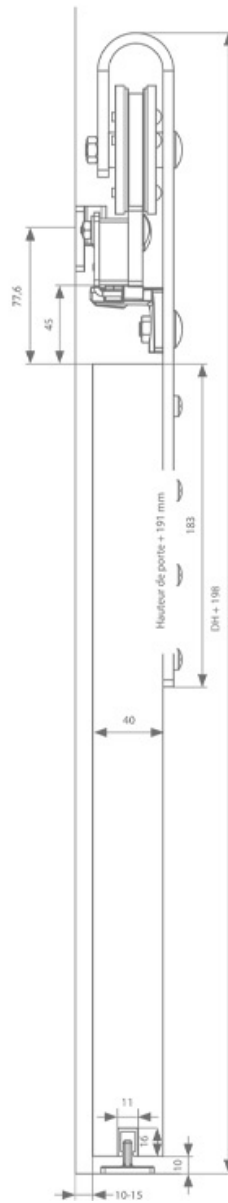

FERRURE LOFT POUR PORTE COULISSANTE

ARLU

ARLU

2 x softclose

<https://www.quincabox.fr/ferrure-loft-pour-porte-coulissante-p64085>

Tel : 02 43 30 41 38

Fax : 02 43 30 26 16

www.quincabox.fr