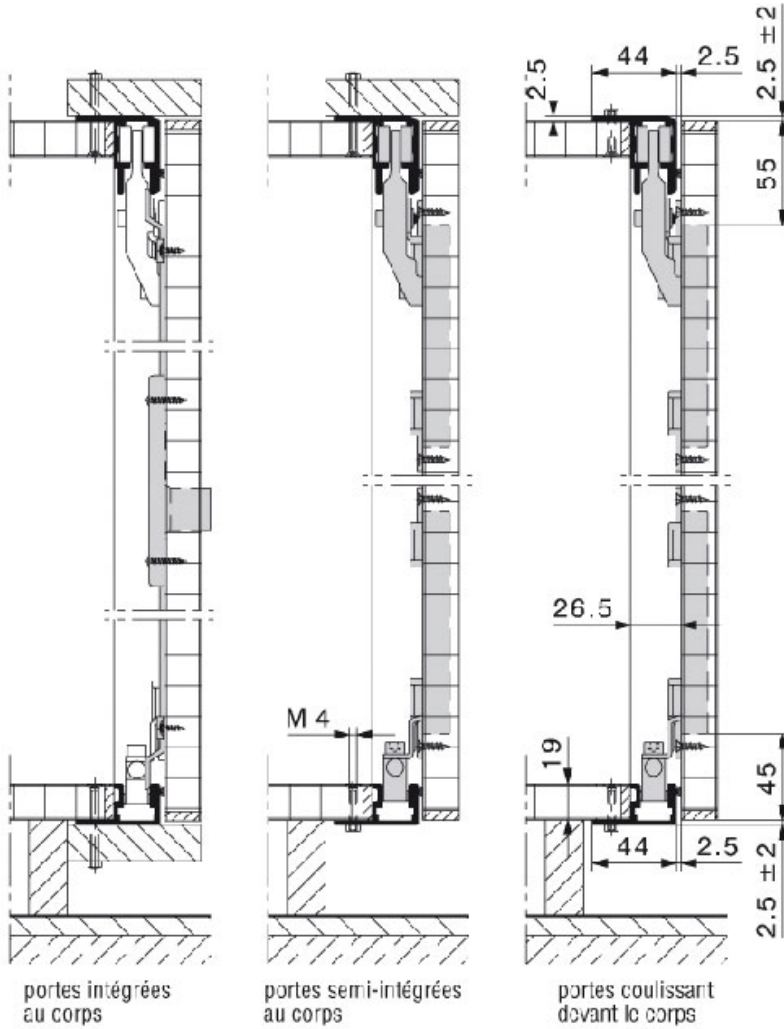

# FERRURE MULTIFOLD 30 POUR 1 PORTE À FIXATION MURALE 2 VANTAUX PLIANTS

HAWA

<https://www.quincabox.fr/ferrure-multifold-30-pour-1-porte-a-fixation-murale-2-vantaux-pliant-p10165>

Tel : 02 43 30 41 38

Fax : 02 43 30 26 16