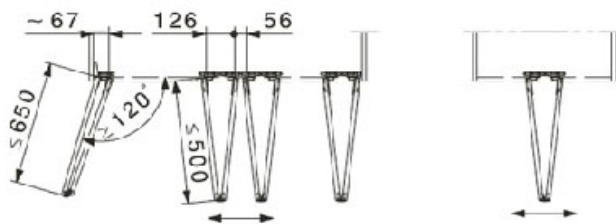

# FERRURE MULTIFOLD 30 POUR 1 PORTE À FIXATION MURALE 2 VANTAUX PLIANTS

HAWA

<https://www.quincabox.fr/ferrure-multifold-30-pour-1-porte-a-fixation-murale-2-vantaux-pliant-p10165>

Tel : 02 43 30 41 38

Fax : 02 43 30 26 16