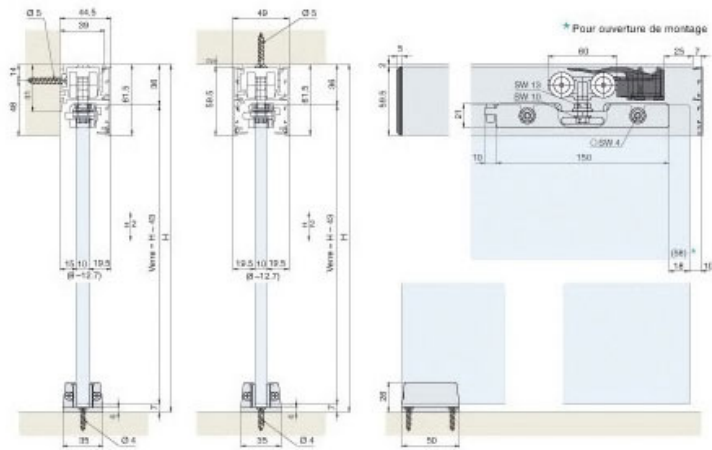

FERRURE PORTA 100 GMD

HAWA

<https://www.quincabox.fr/ferrure-porta-100-gmd-p30620>

FERRURE PORTA 100 GMD

HAWA

<https://www.quincabox.fr/ferrure-porta-100-gmd-p30620>

Tel : 02 43 30 41 38

Fax : 02 43 30 26 16