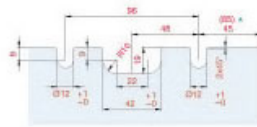

FERRURE PORTA 100 GMD

HAWA

<https://www.quincabox.fr/ferrure-porta-100-gmd-p30620>

FERRURE PORTA 100 GMD

HAWA

<https://www.quincabox.fr/ferrure-porta-100-gmd-p30620>

Tel : 02 43 30 41 38

Fax : 02 43 30 26 16