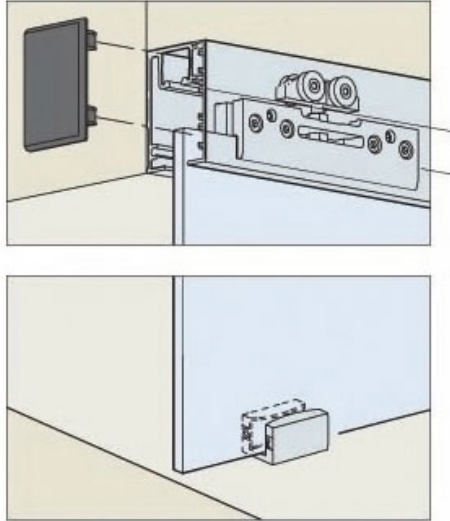

# FERRURE PORTA 40 GE

HAWA

<https://www.quincabox.fr/ferrure-porta-40-ge-p30618>

Tel : 02 43 30 41 38

Fax : 02 43 30 26 16

[www.quincabox.fr](http://www.quincabox.fr)