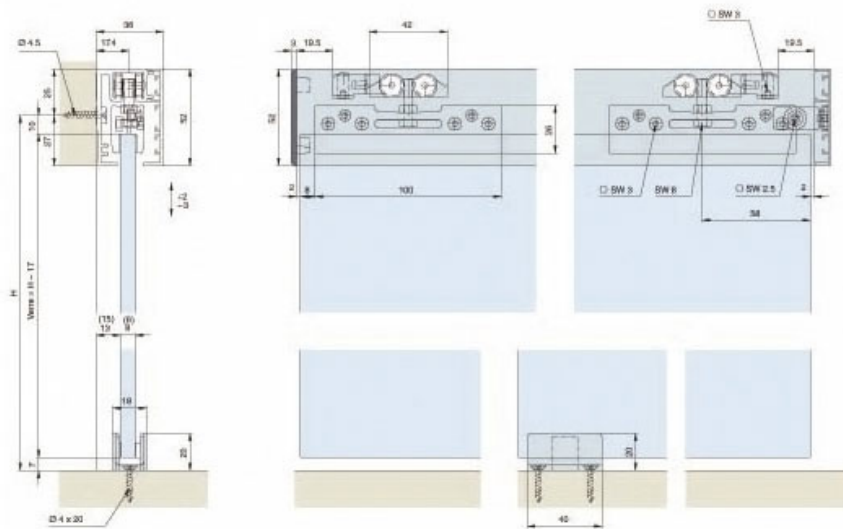

# FERRURE PORTA 40 GE

HAWA

<https://www.quincabox.fr/ferrure-porta-40-ge-p30618>

Tel : 02 43 30 41 38

Fax : 02 43 30 26 16

[www.quincabox.fr](http://www.quincabox.fr)