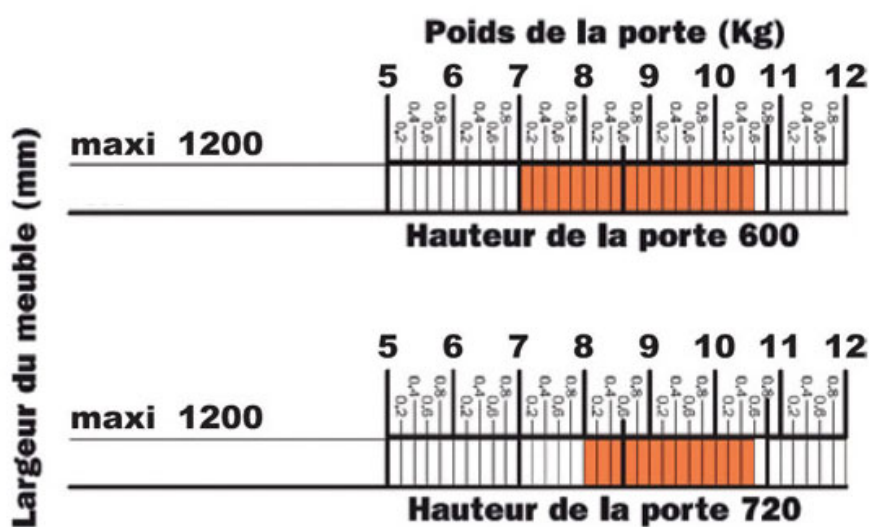

# FERRURE POUR PORTE RELEVABLE BASCULANTE

SALICE

**SALICE**

<https://www.quincabox.fr/ferrure-pour-porte-relevable-basulante-p10857>

# FERRURE POUR PORTE RELEVABLE BASCULANTE

SALICE

**SALICE**

Charge applicable suivant hauteur de porte.  
Applicable avec deux compas.  
Pour une largeur inférieure à 600, un compas peut suffire.  
Des essais sont conseillés.