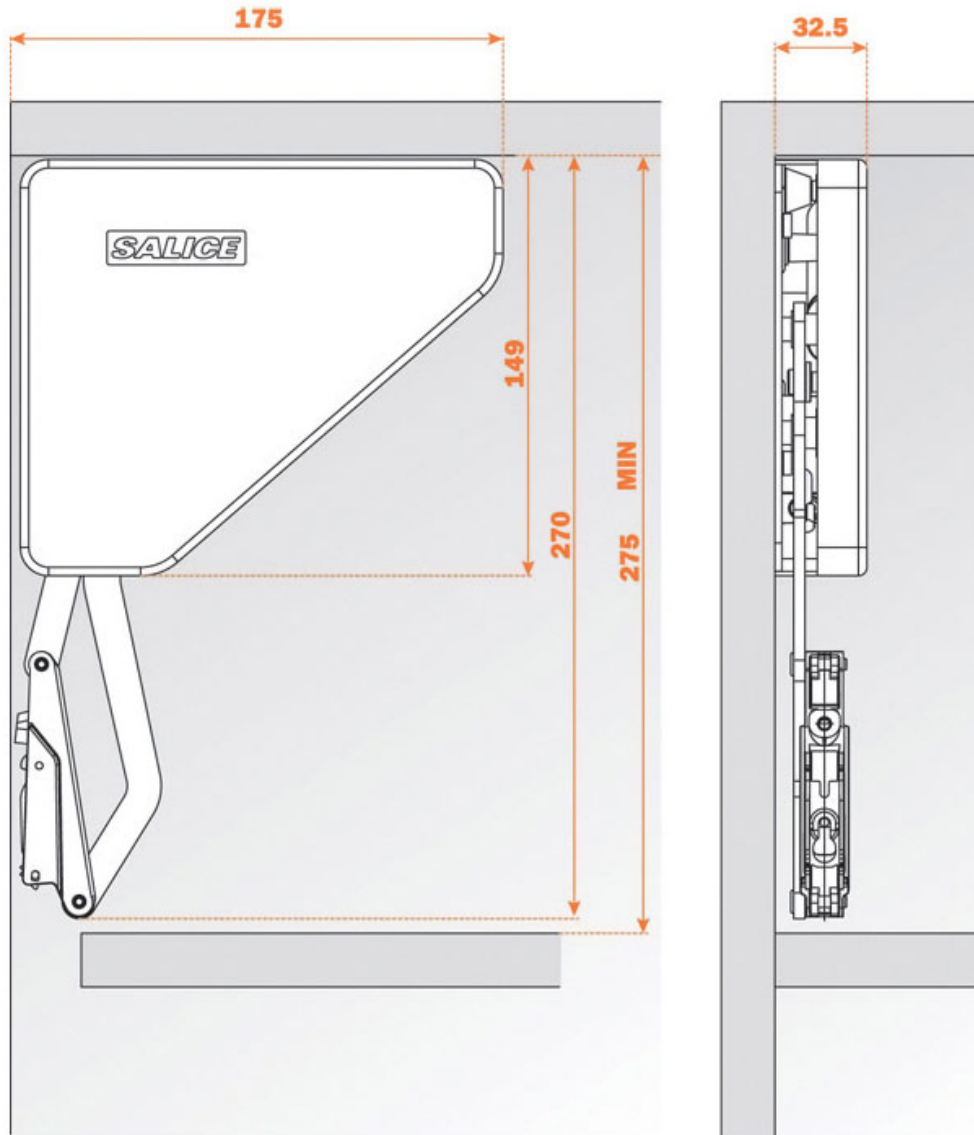

# FERRURE POUR PORTE RELEVABLE BASCULANTE

SALICE

**SALICE**

<https://www.quincabox.fr/ferrure-pour-porte-relevable-basculante-p10857>

# FERRURE POUR PORTE RELEVABLE BASCULANTE

SALICE

**SALICE**

<https://www.quincabox.fr/ferrure-pour-porte-relevable-basulante-p10857>

# FERRURE POUR PORTE RELEVABLE BASCULANTE

SALICE

**SALICE**

Charge applicable suivant hauteur de porte.  
Applicable avec deux compas.  
Pour une largeur inférieure à 600, un compas peut suffire.  
Des essais sont conseillés.