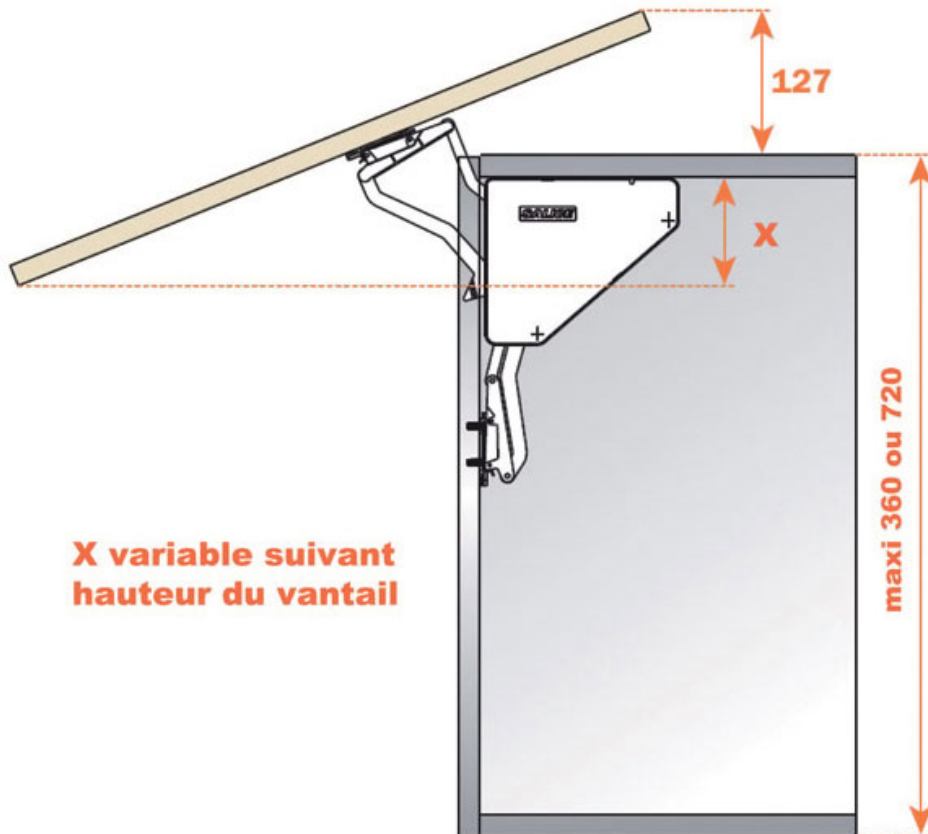

# FERRURE POUR PORTE RELEVABLE BASCULANTE

SALICE

**SALICE**

<https://www.quincabox.fr/ferrure-pour-porte-relevable-basculante-p10857>

# FERRURE POUR PORTE RELEVABLE BASCULANTE

SALICE

**SALICE**

Charge applicable suivant hauteur de porte.  
Applicable avec deux compas.  
Pour une largeur inférieure à 600, un compas peut suffire.  
Des essais sont conseillés.