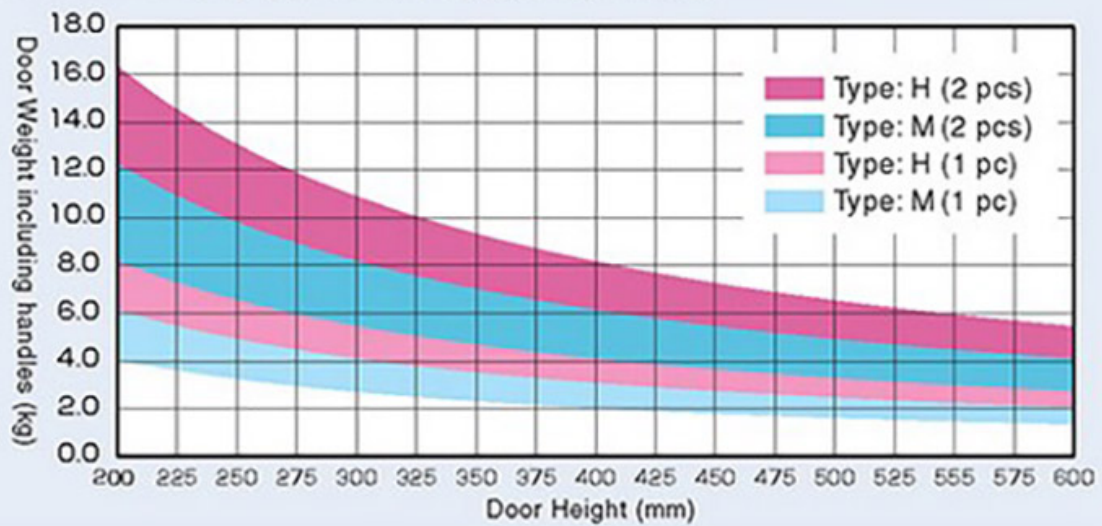

FERRURE RELEVANT AILERON POUR COFFRE

SUGATSUNE

[Selection Graph] (upward and top-opening models)

<https://www.quincabox.fr/ferrure-relevant-aileron-pour-coffre-p65232>

Tel : 02 43 30 41 38

Fax : 02 43 30 26 16

www.quincabox.fr