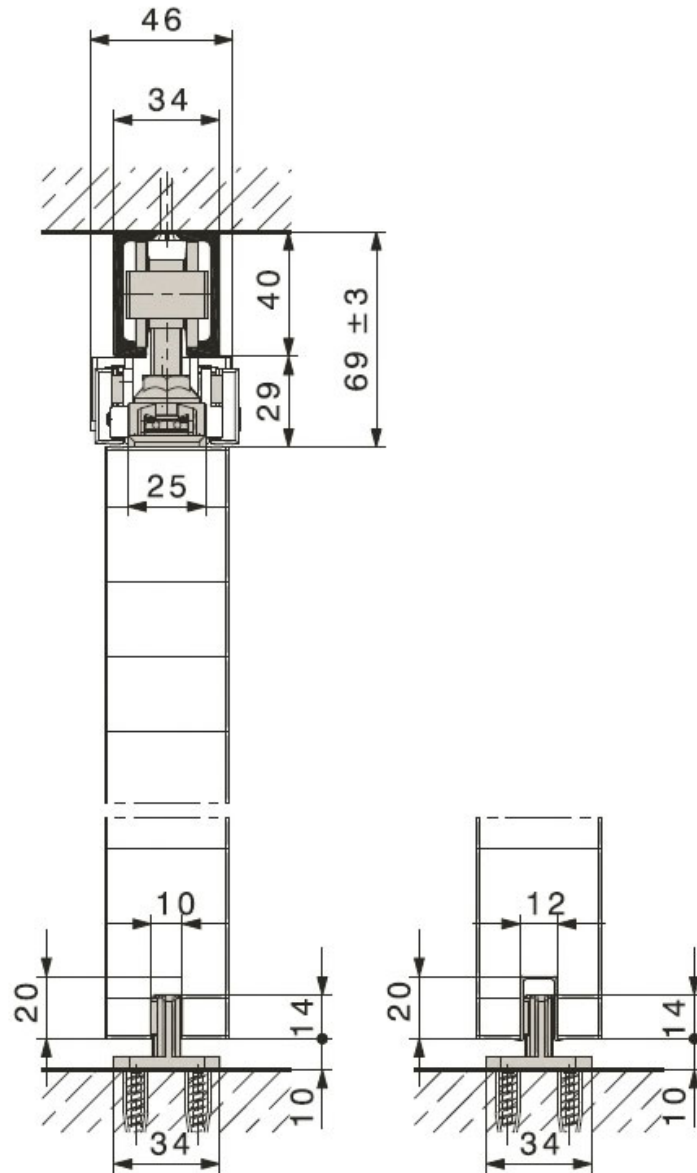

# FERRURE SYMMETRIC 80/Z

HAWA

<https://www.quincabox.fr/ferrure-symmetric-80-z-p10175>

Tel : 02 43 30 41 38

Fax : 02 43 30 26 16

[www.quincabox.fr](http://www.quincabox.fr)

# FERRURE SYMMETRIC 80/Z

HAWA

<https://www.quincabox.fr/ferrure-symmetric-80-z-p10175>