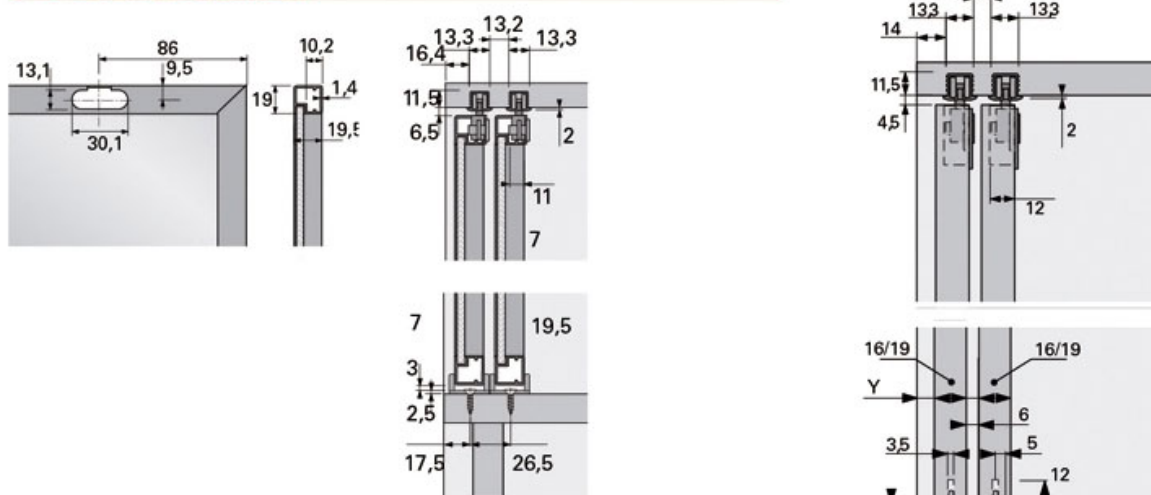

FERRURE SYSLINE S

HETTICH

SUR CADRE ALUMINIUM

SUR VANTAIL BOIS

<https://www.quincabox.fr/ferrure-sysline-s-p58036>

Tel : 02 43 30 41 38

Fax : 02 43 30 26 16

www.quincabox.fr