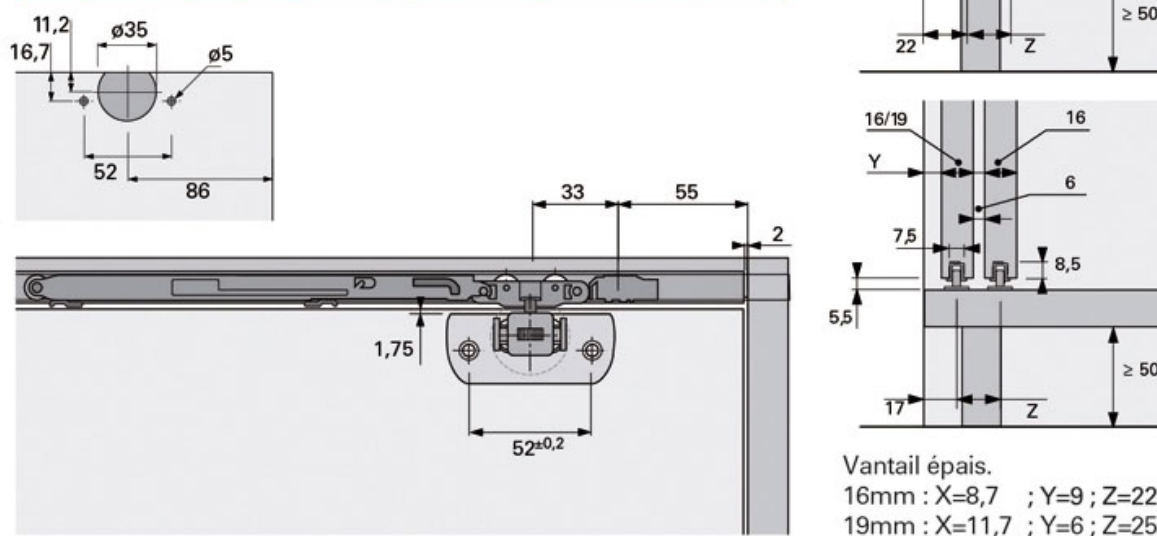

FERRURE SYSLINE S

HETTICH

SUR CADRE ALUMINIUM

SUR VANTAIL BOIS

<https://www.quincabox.fr/ferrure-sysline-s-p58036>

Tel : 02 43 30 41 38

Fax : 02 43 30 26 16

www.quincabox.fr