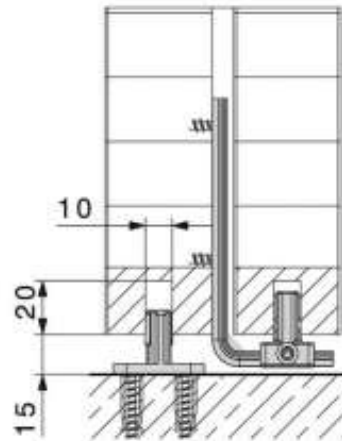

FERRURE TELESCOPIC

HAWA

<https://www.quincabox.fr/ferrure-telescopic-p10174>

FERRURE TELESCOPIC

HAWA

<https://www.quincabox.fr/ferrure-telescopic-p10174>

Tel : 02 43 30 41 38

Fax : 02 43 30 26 16