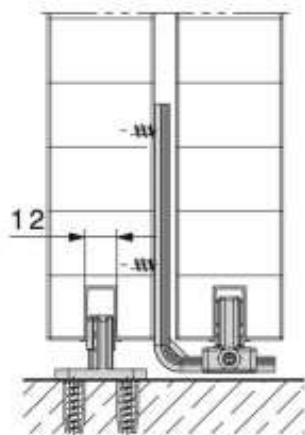

FERRURE TELESCOPIC

HAWA

<https://www.quincabox.fr/ferrure-telescopic-p10174>

FERRURE TELESCOPIC

HAWA

<https://www.quincabox.fr/ferrure-telescopic-p10174>

Tel : 02 43 30 41 38

Fax : 02 43 30 26 16