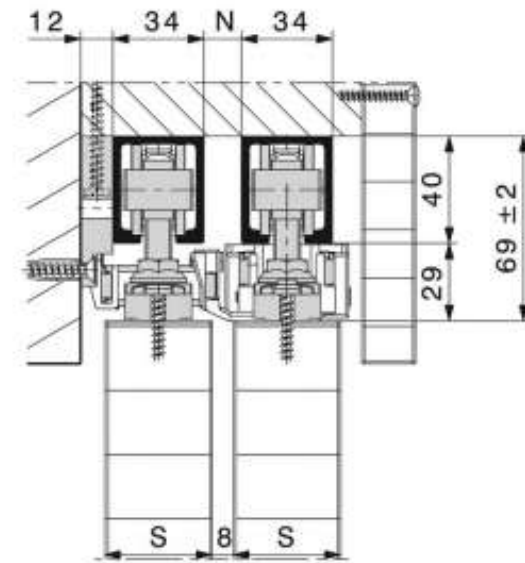

FERRURE TELESCOPIC

HAWA

<https://www.quincabox.fr/ferrure-telescopic-p10174>

FERRURE TELESCOPIC

HAWA

<https://www.quincabox.fr/ferrure-telescopic-p10174>

Tel : 02 43 30 41 38

Fax : 02 43 30 26 16