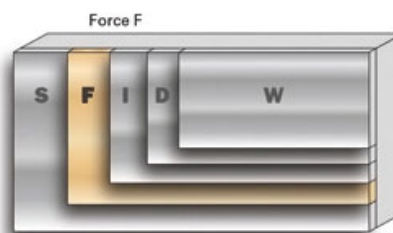

# CHARNIERE COMPAS SMOVE WIND

SALICE

**SALICE**

Graphique établissant précisément le système à utiliser en fonction de la dimension et du poids de la porte.

<https://www.quincabox.fr/ferrure-wind-amortie-p58005>

Tel : 02 43 30 41 38

Fax : 02 43 30 26 16

[www.quincabox.fr](http://www.quincabox.fr)

Graphique établissant précisément le système à utiliser en fonction de la dimension et du poids de la porte.

<https://www.quincabox.fr/ferrure-wind-amortie-p58005>

Graphique établissant précisément le système à utiliser en fonction de la dimension et du poids de la porte.

<https://www.quincabox.fr/ferrure-wind-amortie-p58005>