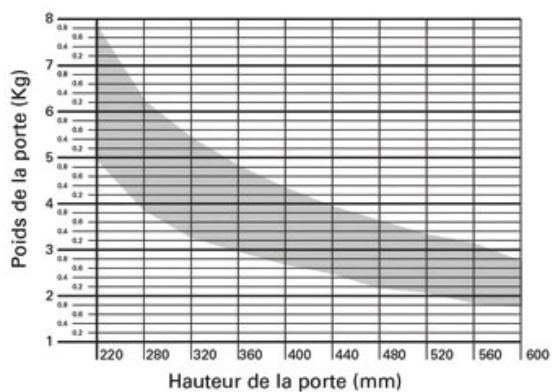

CHARNIERE COMPAS SMOVE WIND

SALICE

SALICE

Graphique établissant précisément le système à utiliser en fonction de la dimension et du poids de la porte.

<https://www.quincabox.fr/ferrure-wind-amortie-p58005>

Tel : 02 43 30 41 38

Fax : 02 43 30 26 16

www.quincabox.fr