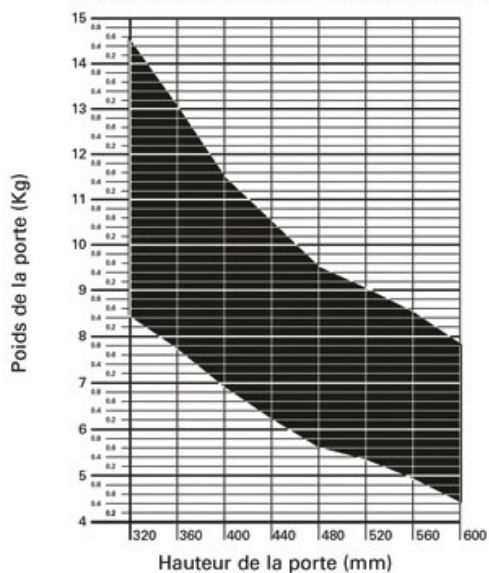

Tel : 02 43 30 41 38

Fax : 02 43 30 26 16

[www.quincabox.fr](http://www.quincabox.fr)

Graphique établissant précisément le système à utiliser en fonction de la dimension et du poids de la porte.

<https://www.quincabox.fr/ferrure-wind-amortie-p58005>

Graphique établissant précisément le système à utiliser en fonction de la dimension et du poids de la porte.

<https://www.quincabox.fr/ferrure-wind-amortie-p58005>