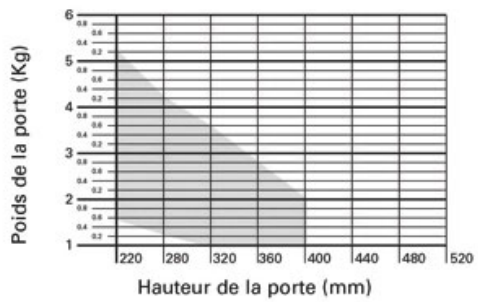

# CHARNIERE COMPAS SMOVE WIND

SALICE

**SALICE**

Graphique établissant précisément le système à utiliser en fonction de la dimension et du poids de la porte.

<https://www.quincabox.fr/ferrure-wind-amortie-p58005>