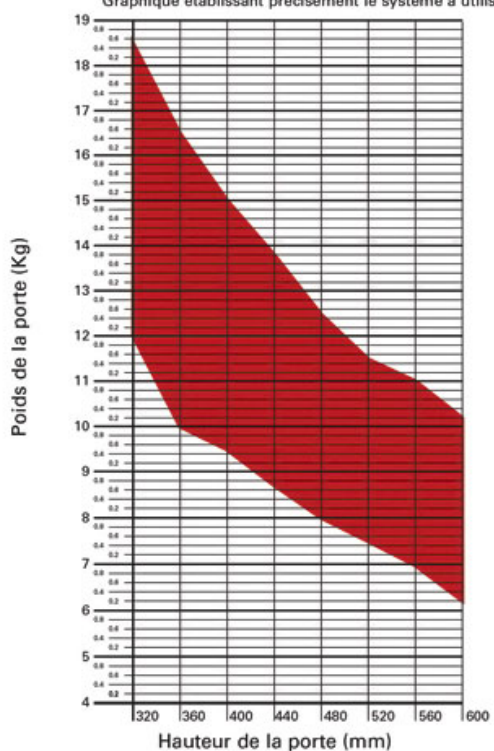

# CHARNIERE COMPAS SMOVE WIND

SALICE

**SALICE**

Graphique établissant précisément le système à utiliser en fonction de la dimension et du poids de la porte.

<https://www.quincabox.fr/ferrure-wind-amortie-p58005>

Graphique établissant précisément le système à utiliser en fonction de la dimension et du poids de la porte.

<https://www.quincabox.fr/ferrure-wind-amortie-p58005>

# CHARNIERE COMPAS SMOVE WIND

SALICE

**SALICE**

<https://www.quincabox.fr/ferrure-wind-amortie-p58005>

Graphique établissant précisément le système à utiliser en fonction de la dimension et du poids de la porte.