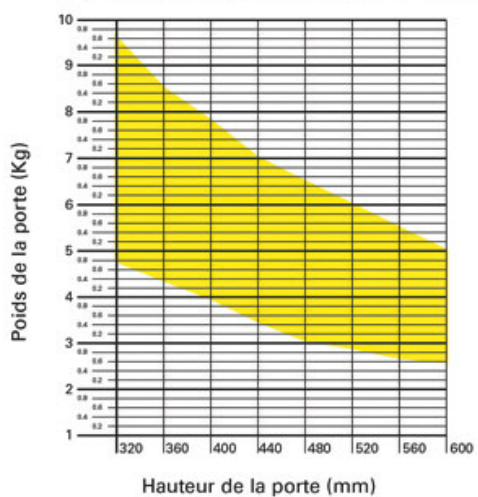

Graphique établissant précisément le système à utiliser en fonction de la dimension et du poids de la porte.

<https://www.quincabox.fr/ferrure-wind-amortie-p58005>