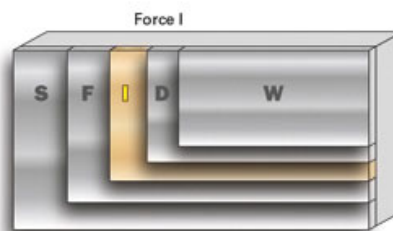

Graphique établissant précisément le système à utiliser en fonction de la dimension et du poids de la porte.

<https://www.quincabox.fr/ferrure-wind-amortie-p58005>