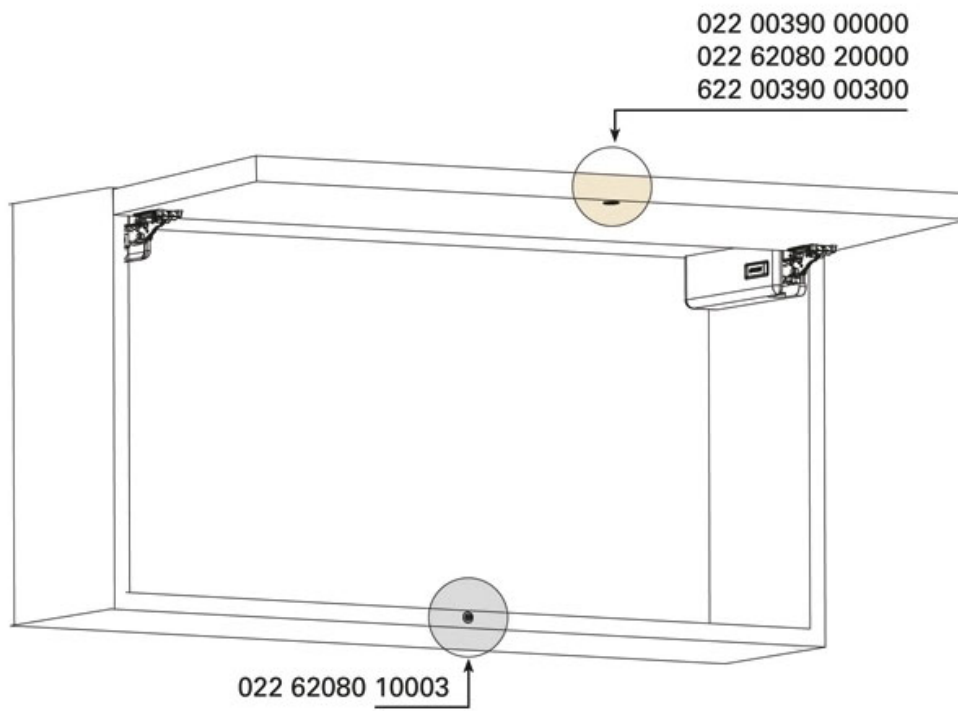

CHARNIERE COMPAS SMOVE WIND

SALICE

SALICE

<https://www.quincabox.fr/ferrure-wind-amortie-p58005>