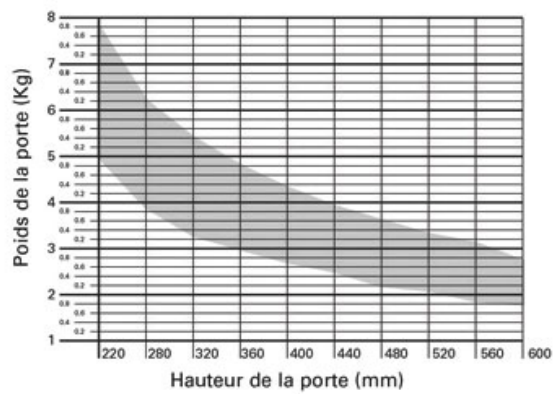

CHARNIERE COMPAS WIND PUSH

SALICE

SALICE

Graphique établissant précisément le système à utiliser en fonction de la dimension et du poids de la porte.

<https://www.quincabox.fr/ferrure-wind-push-p58006>