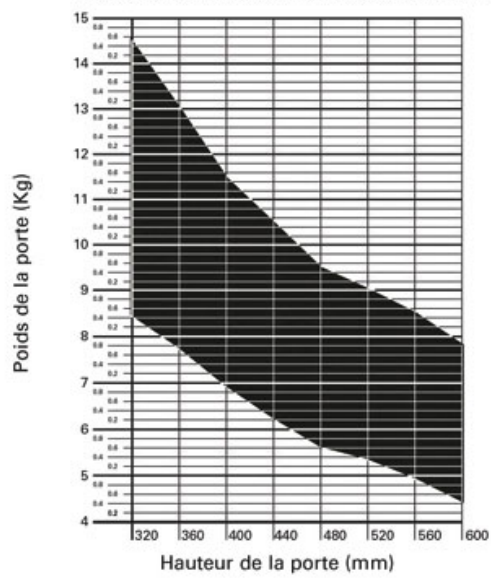

CHARNIERE COMPAS WIND PUSH

SALICE

SALICE

<https://www.quincabox.fr/ferrure-wind-push-p58006>

CHARNIERE COMPAS WIND PUSH

SALICE

SALICE

Graphique établissant précisément le système à utiliser en fonction de la dimension et du poids de la porte.

<https://www.quincabox.fr/ferrure-wind-push-p58006>

CHARNIERE COMPAS WIND PUSH

SALICE

SALICE

Graphique établissant précisément le système à utiliser en fonction de la dimension et du poids de la porte.

<https://www.quincabox.fr/ferrure-wind-push-p58006>

Graphique établissant précisément le système à utiliser en fonction de la dimension et du poids de la porte.

<https://www.quincabox.fr/ferrure-wind-push-p58006>

Graphique établissant précisément le système à utiliser en fonction de la dimension et du poids de la porte.