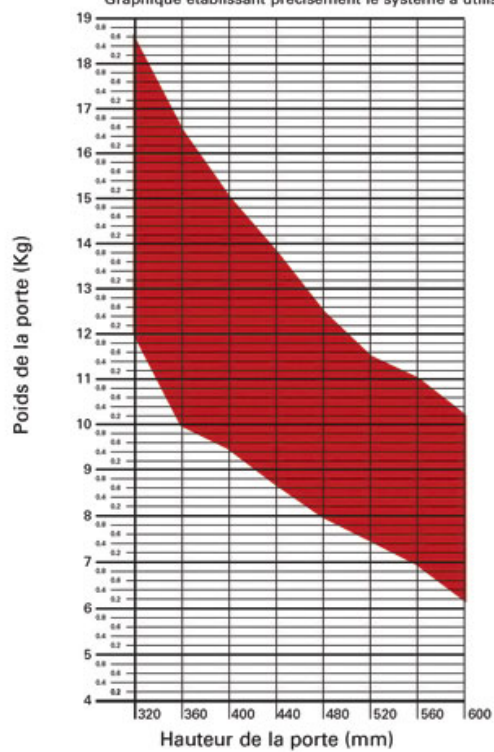

CHARNIERE COMPAS WIND PUSH

SALICE

SALICE

<https://www.quincabox.fr/ferrure-wind-push-p58006>

CHARNIERE COMPAS WIND PUSH

SALICE

SALICE

Graphique établissant précisément le système à utiliser en fonction de la dimension et du poids de la porte.

<https://www.quincabox.fr/ferrure-wind-push-p58006>

CHARNIERE COMPAS WIND PUSH

SALICE

SALICE

Graphique établissant précisément le système à utiliser en fonction de la dimension et du poids de la porte.

<https://www.quincabox.fr/ferrure-wind-push-p58006>

Graphique établissant précisément le système à utiliser en fonction de la dimension et du poids de la porte.

<https://www.quincabox.fr/ferrure-wind-push-p58006>

Graphique établissant précisément le système à utiliser en fonction de la dimension et du poids de la porte.

<https://www.quincabox.fr/ferrure-wind-push-p58006>

Graphique établissant précisément le système à utiliser en fonction de la dimension et du poids de la porte.

<https://www.quincabox.fr/ferrure-wind-push-p58006>