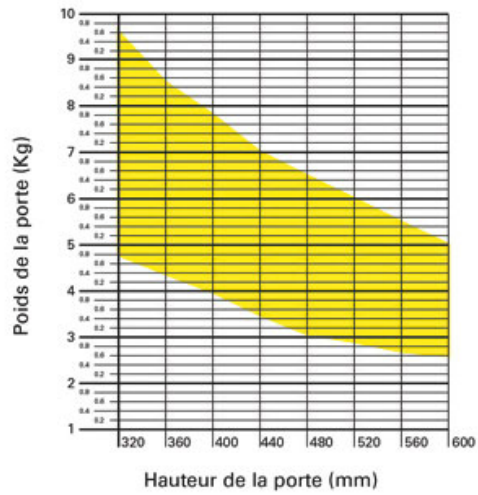

CHARNIERE COMPAS WIND PUSH

SALICE

SALICE

<https://www.quincabox.fr/ferrure-wind-push-p58006>

CHARNIERE COMPAS WIND PUSH

SALICE

SALICE

Graphique établissant précisément le système à utiliser en fonction de la dimension et du poids de la porte.

<https://www.quincabox.fr/ferrure-wind-push-p58006>

CHARNIERE COMPAS WIND PUSH

SALICE

SALICE

Graphique établissant précisément le système à utiliser en fonction de la dimension et du poids de la porte.

<https://www.quincabox.fr/ferrure-wind-push-p58006>

Graphique établissant précisément le système à utiliser en fonction de la dimension et du poids de la porte.

<https://www.quincabox.fr/ferrure-wind-push-p58006>

Graphique établissant précisément le système à utiliser en fonction de la dimension et du poids de la porte.