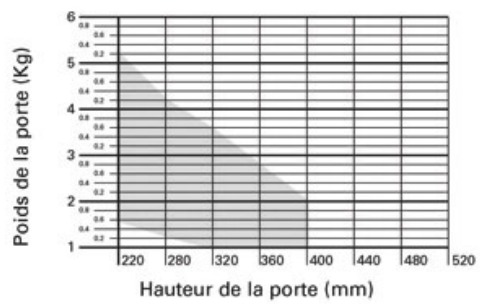

CHARNIERE COMPAS WIND PUSH

SALICE

SALICE

<https://www.quincabox.fr/ferrure-wind-push-p58006>

CHARNIERE COMPAS WIND PUSH

SALICE

SALICE

Graphique établissant précisément le système à utiliser en fonction de la dimension et du poids de la porte.

Graphique établissant précisément le système à utiliser en fonction de la dimension et du poids de la porte.

<https://www.quincabox.fr/ferrure-wind-push-p58006>

Graphique établissant précisément le système à utiliser en fonction de la dimension et du poids de la porte.