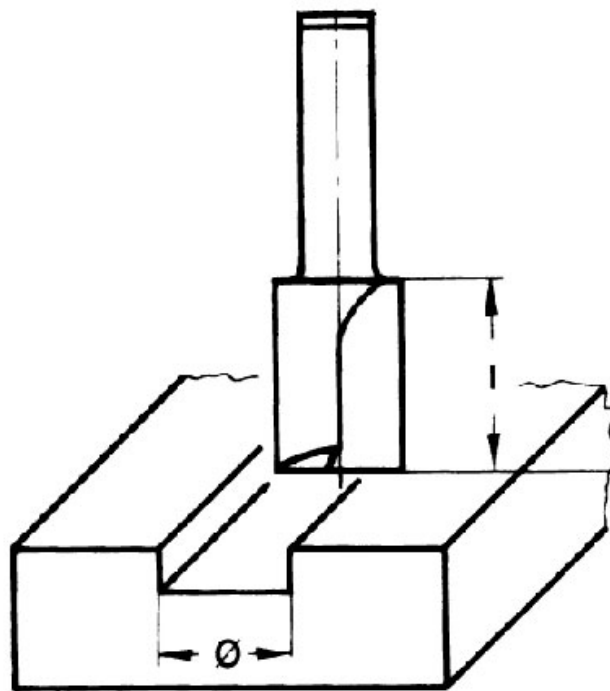

MÈCHE À RAINER DROITE

LEMAN

<https://www.quincabox.fr/fraise-a-rainer-p3563>

Tel : 02 43 30 41 38

Fax : 02 43 30 26 16

www.quincabox.fr

MÈCHE À RAINER DROITE

LEMAN