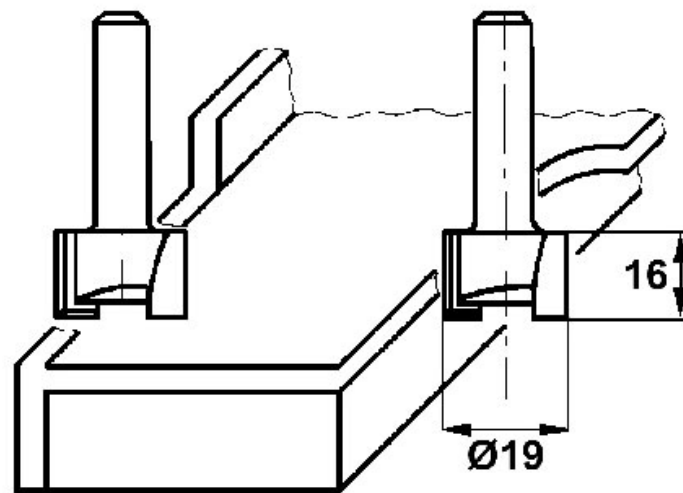

MÈCHE D'AFFLEUREUSE DROITE

LEMAN

<https://www.quincabox.fr/fraise-d-affleureuse-droite-p3569>

Tel : 02 43 30 41 38

Fax : 02 43 30 26 16

www.quincabox.fr

MÈCHE D'AFFLEUREUSE DROITE

LEMAN