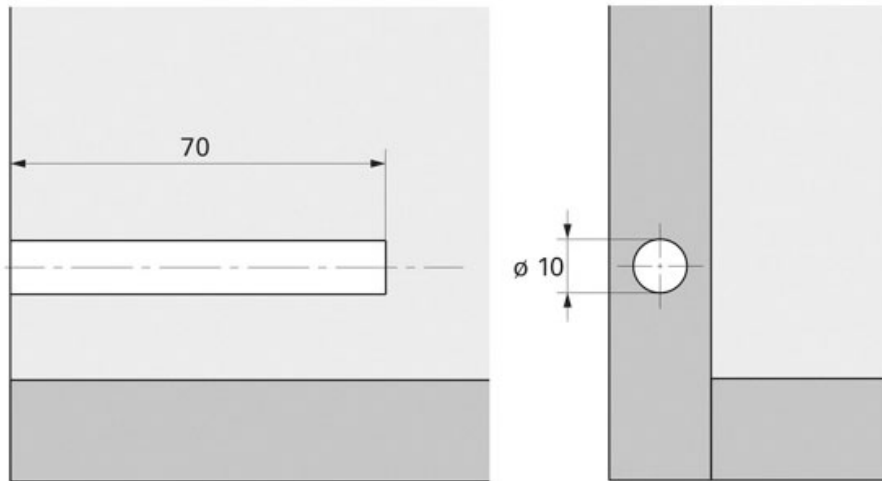

GABARIT DE PERÇAGE POUR LOQUETEAU Ø10

HETTICH

<https://www.quincabox.fr/gabarit-de-percage-pour-push-to-open-p58351>

Tel : 02 43 30 41 38

Fax : 02 43 30 26 16

www.quincabox.fr

GABARIT DE PERÇAGE POUR LOQUETEAU Ø10

HETTICH

<https://www.quincabox.fr/gabarit-de-percage-pour-push-to-open-p58351>

Tel : 02 43 30 41 38

Fax : 02 43 30 26 16

www.quincabox.fr