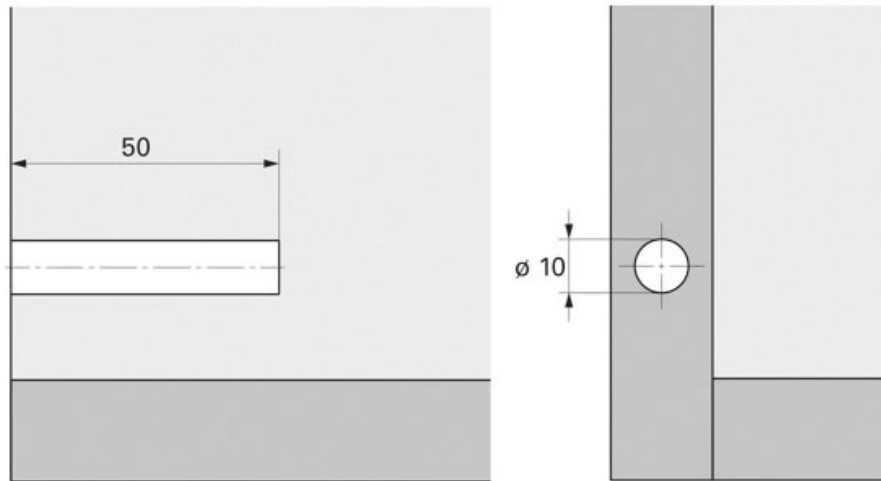

GABARIT DE PERÇAGE POUR LOQUETEAU Ø10

HETTICH

<https://www.quincabox.fr/gabarit-de-percage-pour-push-to-open-p58351>

Tel : 02 43 30 41 38

Fax : 02 43 30 26 16

www.quincabox.fr

GABARIT DE PERÇAGE POUR LOQUETEAU Ø10