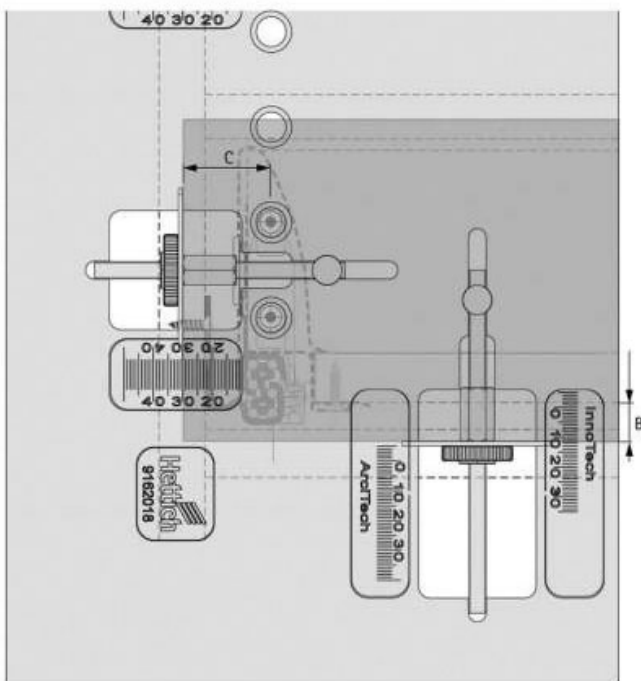

GABARIT DE PERÇAGE PRACTICA 200

HETTICH

KD mm	16	18	19
EB mm	12,5	10,5	9,5
A mm	23	21	20

<https://www.quincabox.fr/gabarit-de-perçage-practica-200-p42484>

Tel : 02 43 30 41 38

Fax : 02 43 30 26 16

www.quincabox.fr

GABARIT DE PERÇAGE PRACTICA 200

HETTICH

KD mm	16	18	19
EB mm	15	13	12
A mm	23	21	20

<https://www.quincabox.fr/gabarit-de-perçage-practica-200-p42484>

Tel : 02 43 30 41 38

Fax : 02 43 30 26 16

www.quincabox.fr