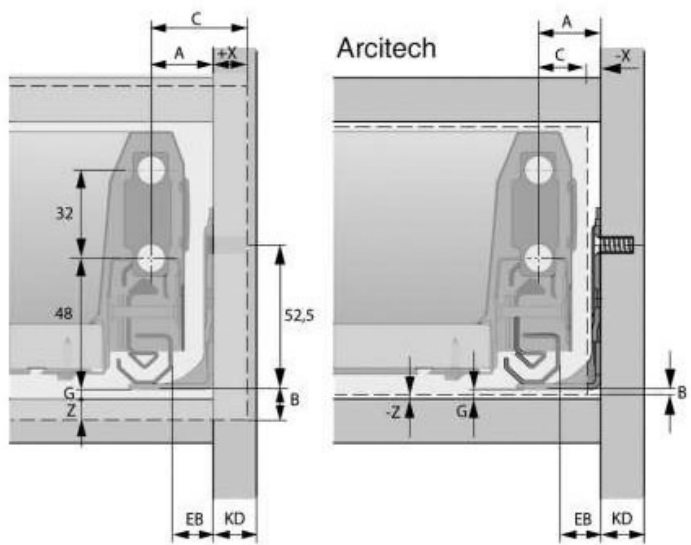

GABARIT DE PERÇAGE PRACTICA 200

HETTICH

KD mm	16	18	19
EB mm	12,5	10,5	9,5
A mm	23	21	20

<https://www.quincabox.fr/gabarit-de-perçage-practica-200-p42484>

Tel : 02 43 30 41 38

Fax : 02 43 30 26 16

www.quincabox.fr

GABARIT DE PERÇAGE PRACTICA 200

HETTICH

KD mm	16	18	19
EB mm	15	13	12
A mm	23	21	20

<https://www.quincabox.fr/gabarit-de-perçage-practica-200-p42484>

Tel : 02 43 30 41 38

Fax : 02 43 30 26 16

www.quincabox.fr