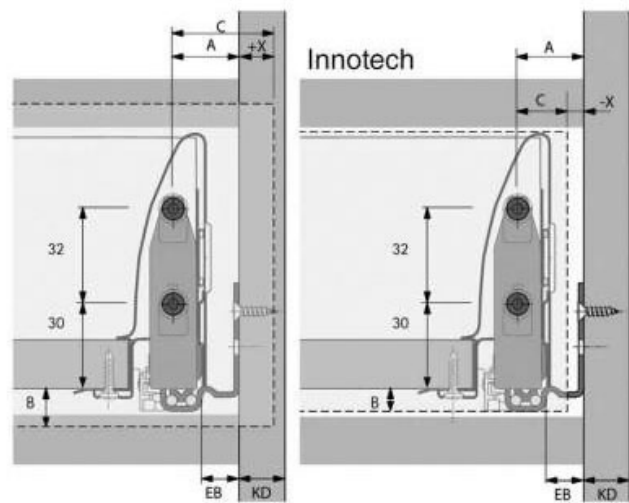

GABARIT DE PERÇAGE PRACTICA 200

HETTICH

KD mm	16	18	19
EB mm	12,5	10,5	9,5
A mm	23	21	20

<https://www.quincabox.fr/gabarit-de-perçage-practica-200-p42484>

Tel : 02 43 30 41 38

Fax : 02 43 30 26 16

www.quincabox.fr

GABARIT DE PERÇAGE PRACTICA 200

HETTICH

KD mm	16	18	19
EB mm	15	13	12
A mm	23	21	20

<https://www.quincabox.fr/gabarit-de-perçage-practica-200-p42484>

Tel : 02 43 30 41 38

Fax : 02 43 30 26 16

www.quincabox.fr