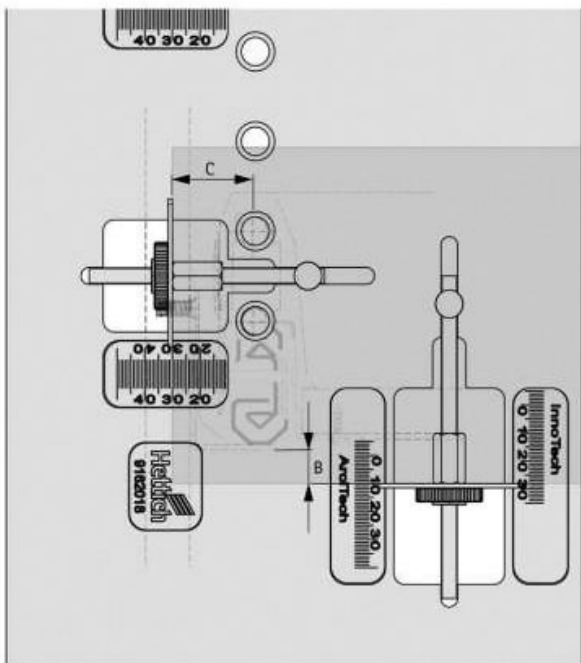

GABARIT DE PERÇAGE PRACTICA 200

HETTICH

KD mm	16	18	19
EB mm	12,5	10,5	9,5
A mm	23	21	20

<https://www.quincabox.fr/gabarit-de-perçage-practica-200-p42484>

Tel : 02 43 30 41 38

Fax : 02 43 30 26 16

www.quincabox.fr

GABARIT DE PERÇAGE PRACTICA 200

HETTICH

KD mm	16	18	19
EB mm	15	13	12
A mm	23	21	20

<https://www.quincabox.fr/gabarit-de-perçage-practica-200-p42484>

Tel : 02 43 30 41 38

Fax : 02 43 30 26 16

www.quincabox.fr