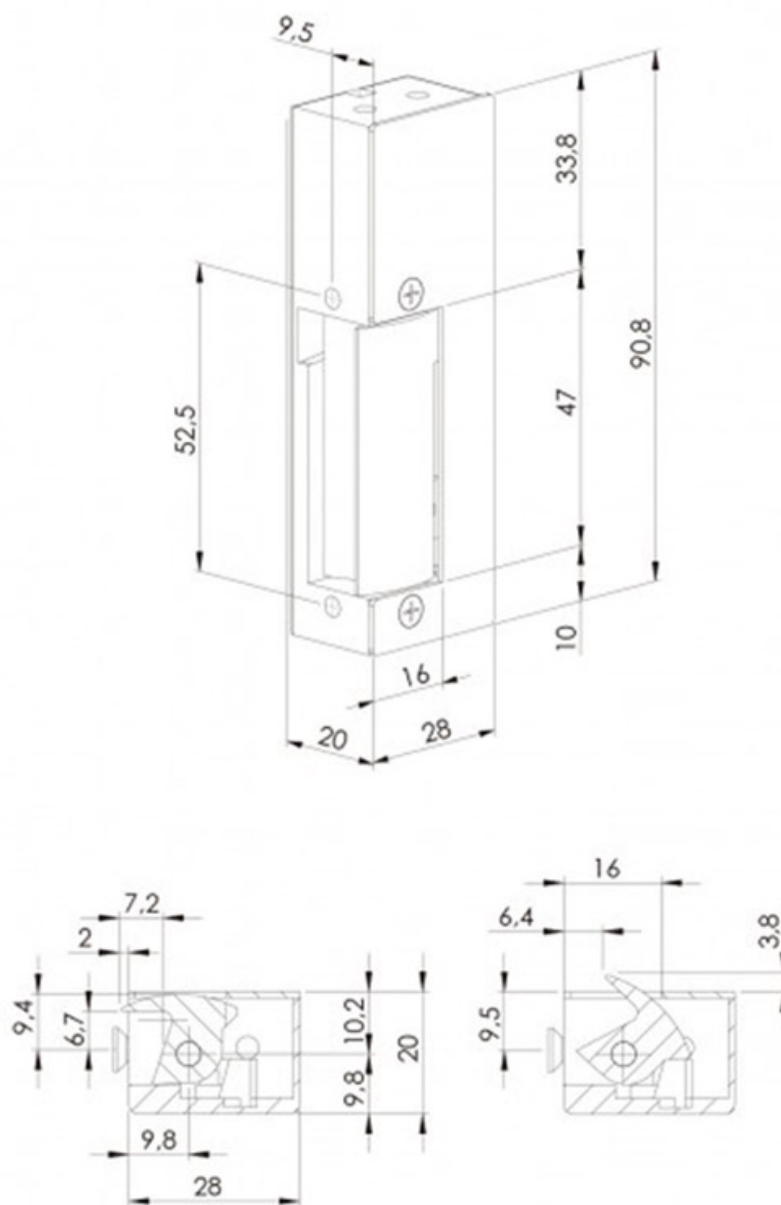

GÂCHE ÉLECTRIQUE ASSYMETRIQUE À IMPULSION ET DÉCONDAMNATION MANUELLE, NDF DORCAS 6-12V

GLS INDUSTRIES

GLS
INDUSTRIES

MECHANISM

<https://www.quincabox.fr/gache-electrique-assymetrique-a-impulsion-et-decondamnation-manuelle-ndf-dorcas-6-12v-p62523>