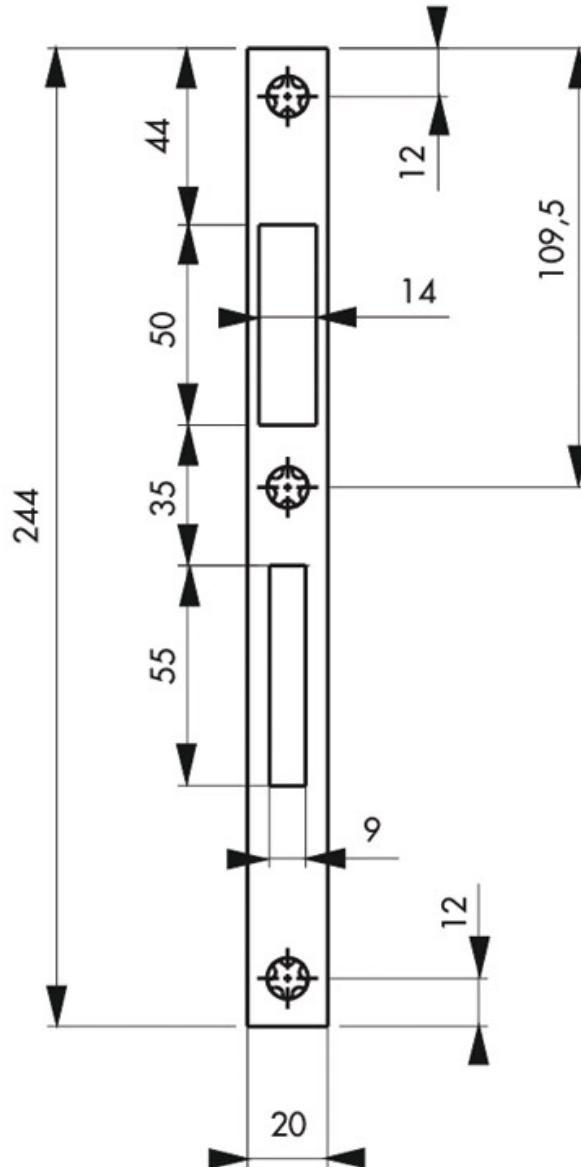

GÂCHE POUR SERRURE À LARDER DE PORTE MÉTALLIQUE

THIRARD

<https://www.quincabox.fr/gache-plate-inox-p60607>

Tel : 02 43 30 41 38

Fax : 02 43 30 26 16

www.quincabox.fr