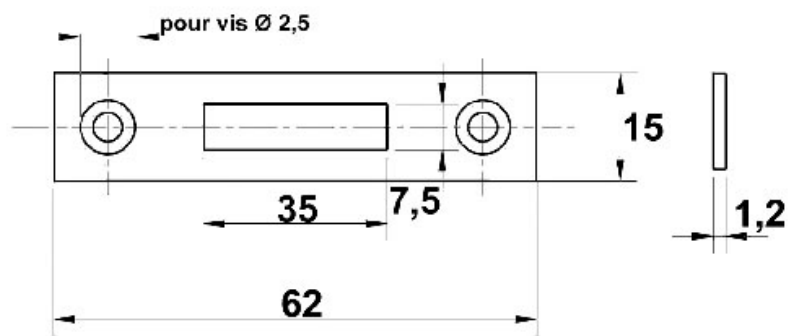

GÂCHE PLATE

SERFA

<https://www.quincabox.fr/gache-plate-p2945>