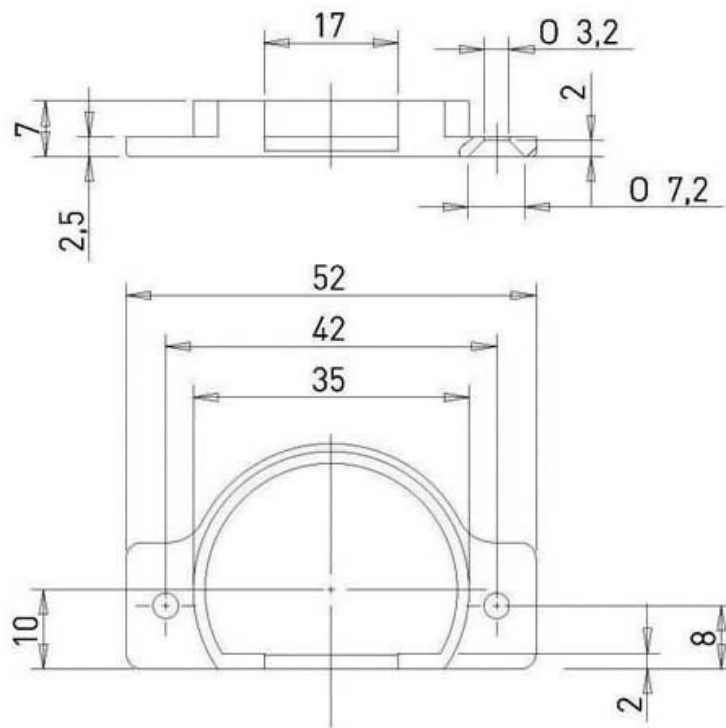

GÂCHE POUR DOUBLE RIDEAU

OJMAR

<https://www.quincabox.fr/gache-pour-double-rideau-p8431>

Tel : 02 43 30 41 38

Fax : 02 43 30 26 16

www.quincabox.fr