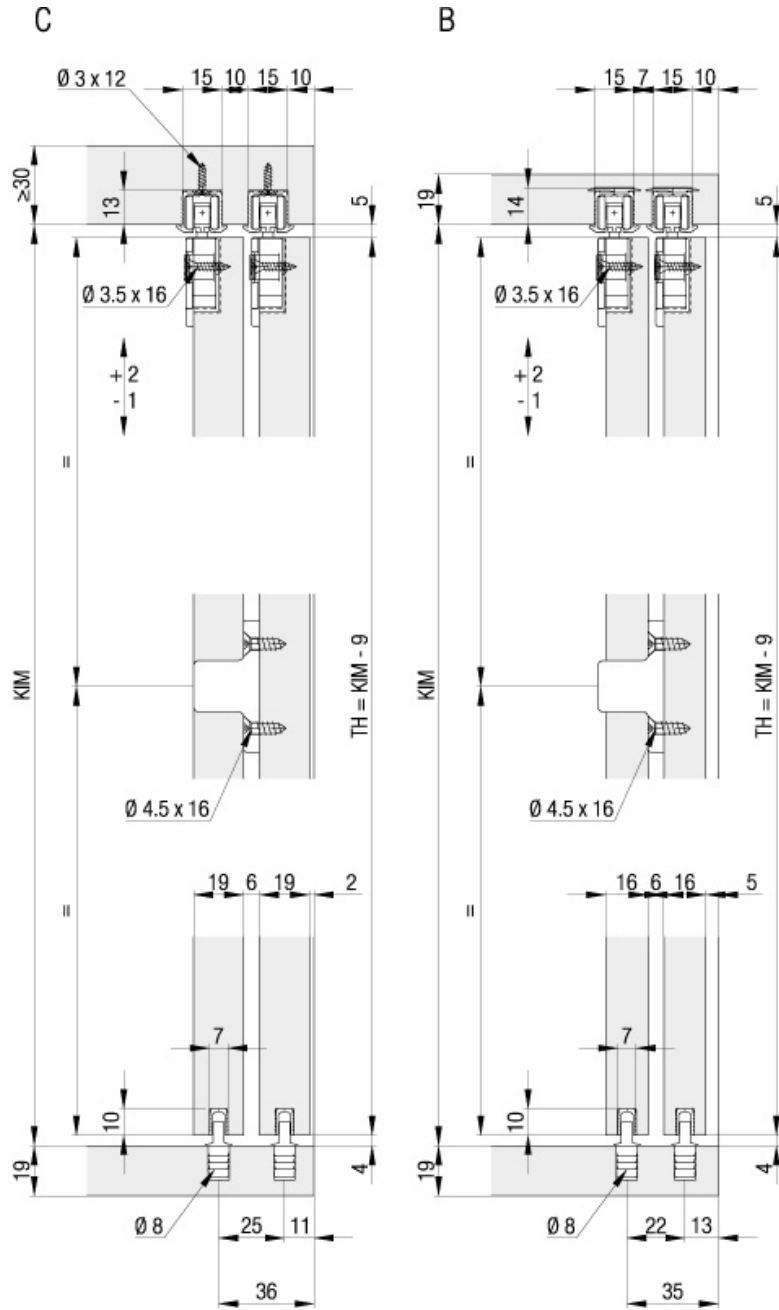

GARNITURE COMPLÈTE CLIPO 16 SH IS POUR 2 VANTAUX

HAWA

<https://www.quincabox.fr/garniture-complète-clipo-16-sh-is-pour-2-vantaux-p30740>

Tel : 02 43 30 41 38

Fax : 02 43 30 26 16

www.quincabox.fr