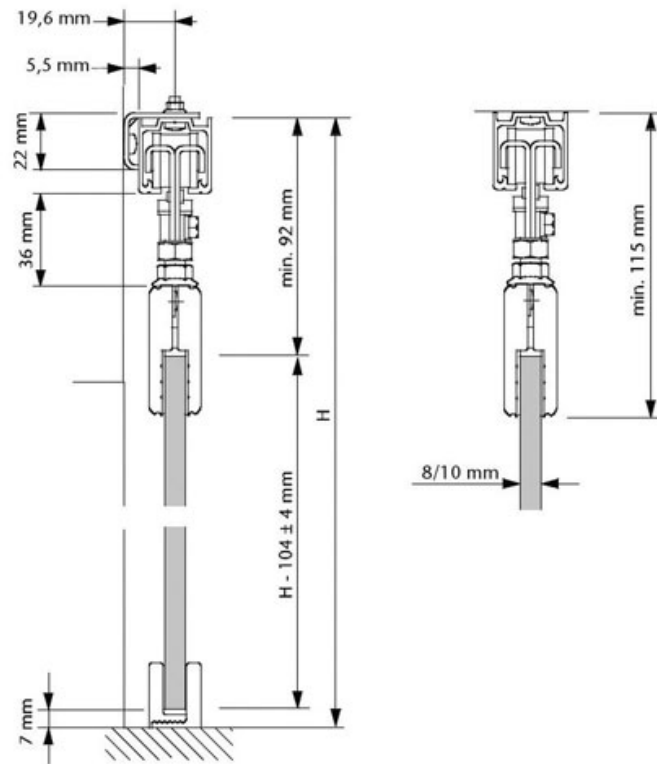

GARNITURE NK GLASS 80

KLEIN

KLEIN®

<https://www.quincabox.fr/garniture-nk-glass-80-p1633>