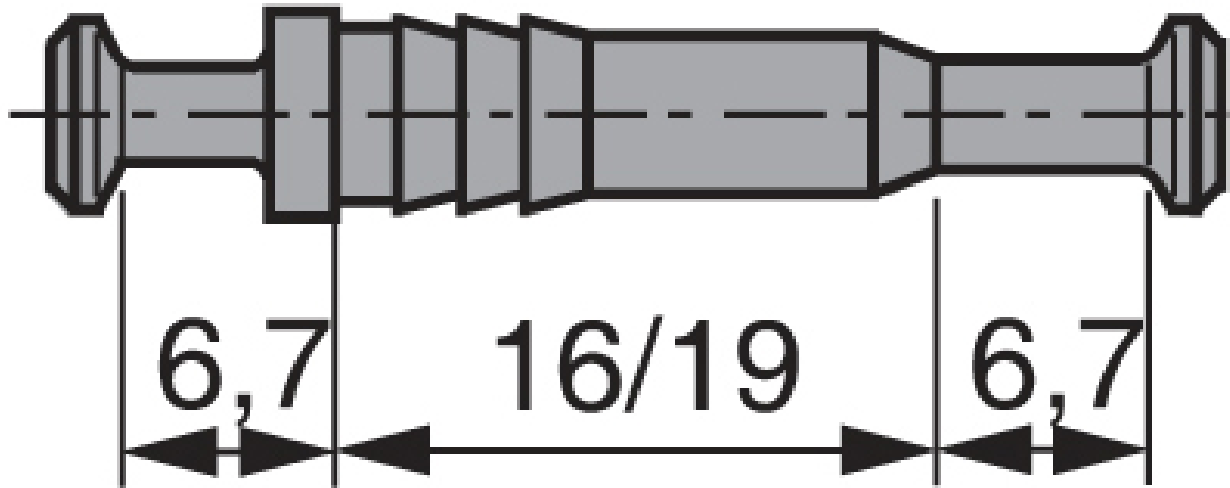

GOUJON DOUBLE DU 867 / DU 712

HETTICH

<https://www.quincabox.fr/goujon-double-du867-p21685>

Tel : 02 43 30 41 38

Fax : 02 43 30 26 16

www.quincabox.fr

GOUJON DOUBLE DU 867 / DU 712

HETTICH