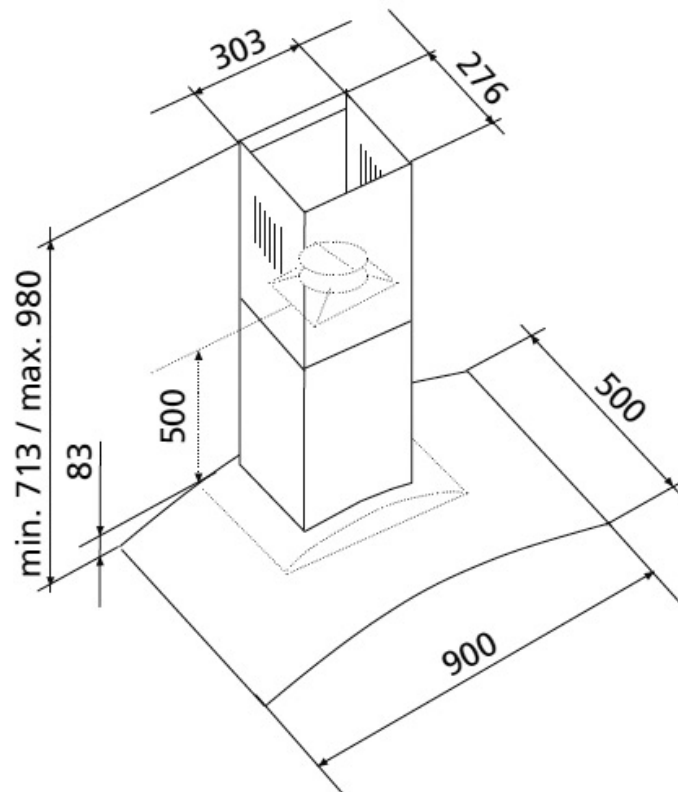

# HOTTE DÉCORATIVE MURALE SOFT 900

GLEM

 GLEMGAS

<https://www.quincabox.fr/hotte-decorative-murale-soft-900-p64295>

Tel : 02 43 30 41 38

Fax : 02 43 30 26 16

[www.quincabox.fr](http://www.quincabox.fr)