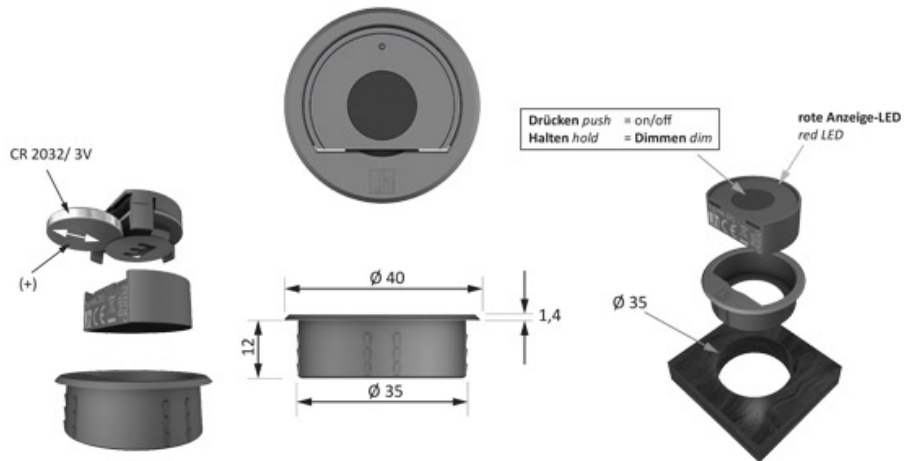

INTERRUPTEUR VARIATEUR X-MITTER

HALEMEIER

HALEMEIER

31.108.01 / 31.109.01 Smartempfänger smartreceiver 12VDC / 24VDC

31.110.01 Smartempfänger smartreceiver 230/240VAC (keine Dimmfunktion no dimming)

<https://www.quincabox.fr/interrupteur-radio-1-sortie-p64821>