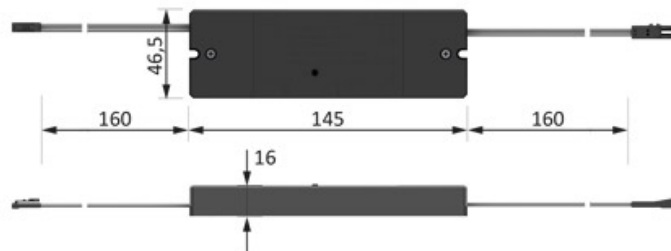

INTERRUPTEUR VARIATEUR X-MITTER

HALEMEIER

HALEMEIER

31.108.01 / 31.109.01 Smartempfänger smartreceiver 12VDC / 24VDC

31.110.01 Smartempfänger smartreceiver 230/240VAC (keine Dimmfunktion no dimming)

<https://www.quincabox.fr/interrupteur-radio-1-sortie-p64821>