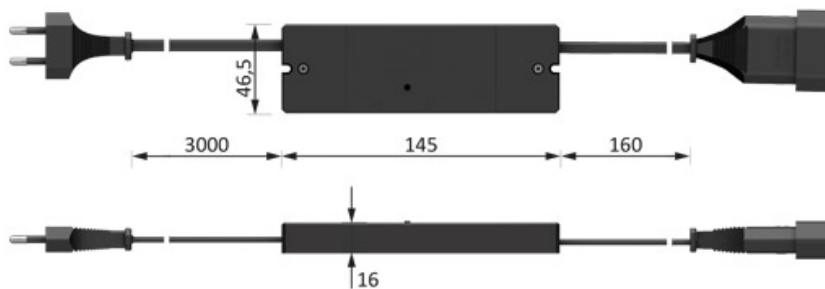

INTERRUPTEUR VARIATEUR X-MITTER

HALEMEIER

HALEMEIER

31.108.01 / 31.109.01 Smartempfänger smartreceiver 12VDC / 24VDC

31.110.01 Smartempfänger smartreceiver 230/240VAC (keine Dimmfunktion no dimming)

<https://www.quincabox.fr/interrupteur-radio-1-sortie-p64821>