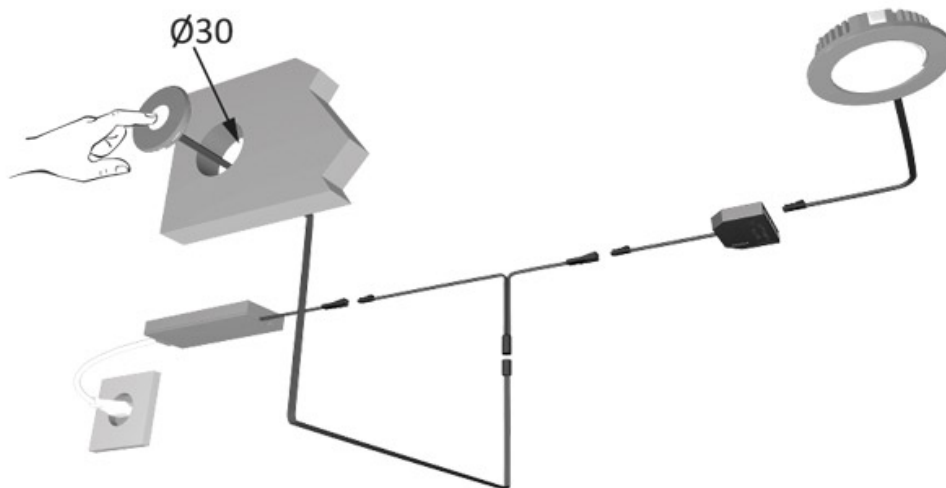

# INTERRUPTEUR SENSITIF LED TOUCH 12V

HALEMEIER

HALEMEIER

<https://www.quincabox.fr/interrupteur-sensitif-led-touch-p59171>

Tel : 02 43 30 41 38

Fax : 02 43 30 26 16

[www.quincabox.fr](http://www.quincabox.fr)