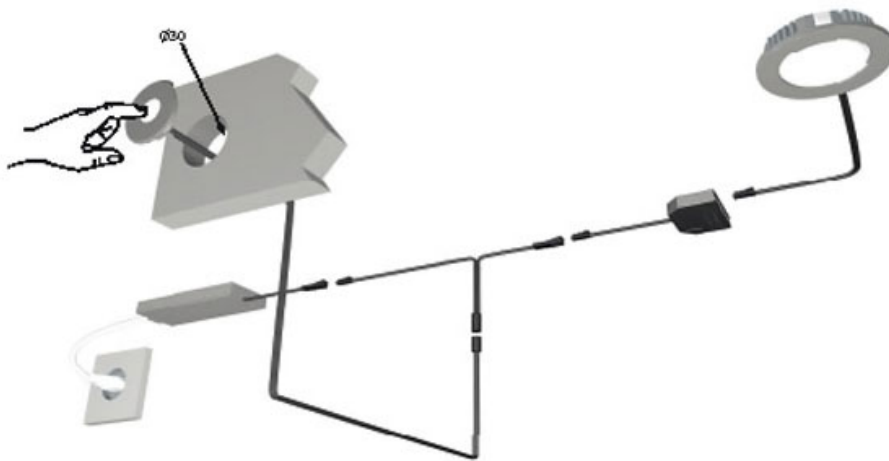

INTERRUPTEUR SENSITIF LED TOUCH 12V

HALEMEIER

HALEMEIER

<https://www.quincabox.fr/interrupteur-sensitif-led-touch-p59171>

Tel : 02 43 30 41 38

Fax : 02 43 30 26 16

www.quincabox.fr