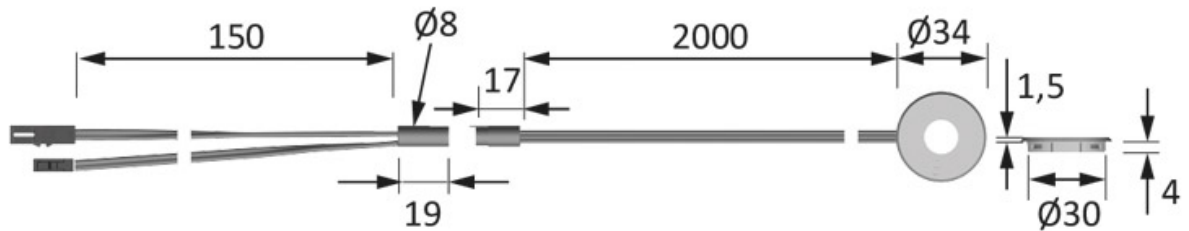

# INTERRUPTEUR SENSITIF LED TOUCH 12V

HALEMEIER

HALEMEIER

<https://www.quincabox.fr/interrupteur-sensitif-led-touch-p59171>

Tel : 02 43 30 41 38

Fax : 02 43 30 26 16

[www.quincabox.fr](http://www.quincabox.fr)