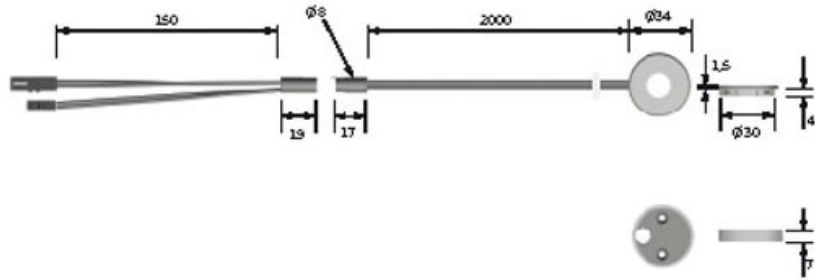

# INTERRUPTEUR SENSITIF LED TOUCH 12V

HALEMEIER

HALEMEIER

<https://www.quincabox.fr/interrupteur-sensitif-led-touch-p59171>

Tel : 02 43 30 41 38

Fax : 02 43 30 26 16

[www.quincabox.fr](http://www.quincabox.fr)