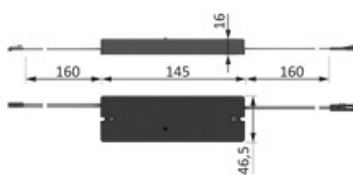

INTERRUPTEUR VARIATEUR MURAL

HALEMEIER

HALEMEIER

Smartempfänger des Sets 31.118.01
smart receiver of set

Smartempfänger des Sets 31.131.01 /31.128.01
smart receiver of set

<https://www.quincabox.fr/interrupteur-variateur-p64827>