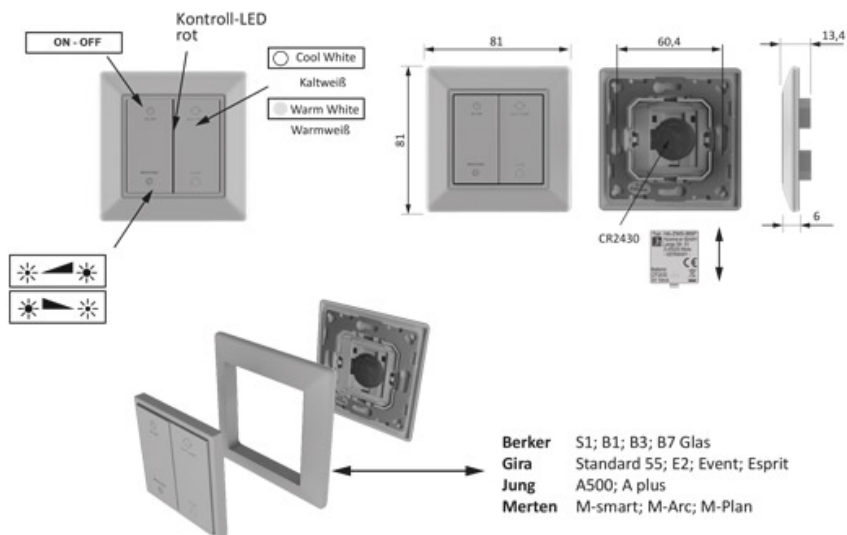

INTERRUPTEUR VARIATEUR MURAL

HALEMEIER

HALEMEIER

Smartempfänger des Sets 31.118.01
smart receiver of set

Smartempfänger des Sets 31.131.01 /31.128.01
smart receiver of set

<https://www.quincabox.fr/interrupteur-variateur-p64827>