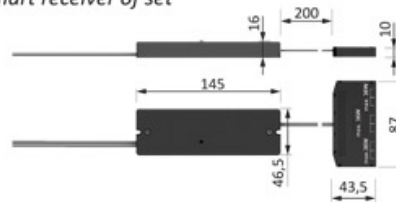

INTERRUPTEUR VARIATEUR MURAL

HALEMEIER

HALEMEIER

Smartempfänger des Sets 31.118.01
smart receiver of set

Smartempfänger des Sets 31.131.01 /31.128.01
smart receiver of set

<https://www.quincabox.fr/interrupteur-variateur-p64827>