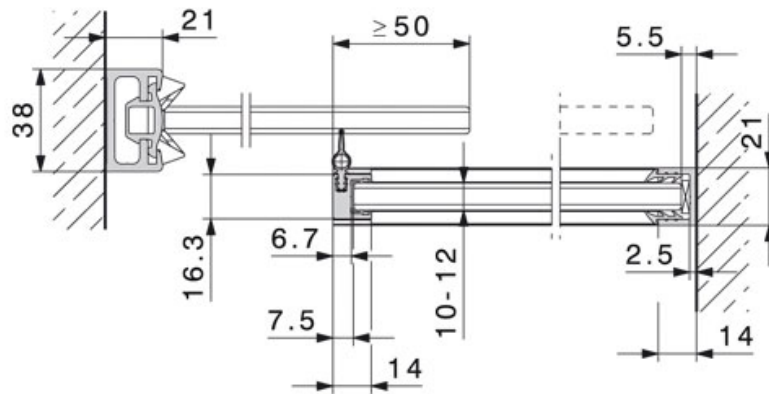

JOINT D'ÉTANCHÉITÉ VERTICAL POUR VERRE PURO

HAWA

<https://www.quincabox.fr/joint-d-etancheite-vertical-pour-verre-puro-p10216>

Tel : 02 43 30 41 38

Fax : 02 43 30 26 16

www.quincabox.fr