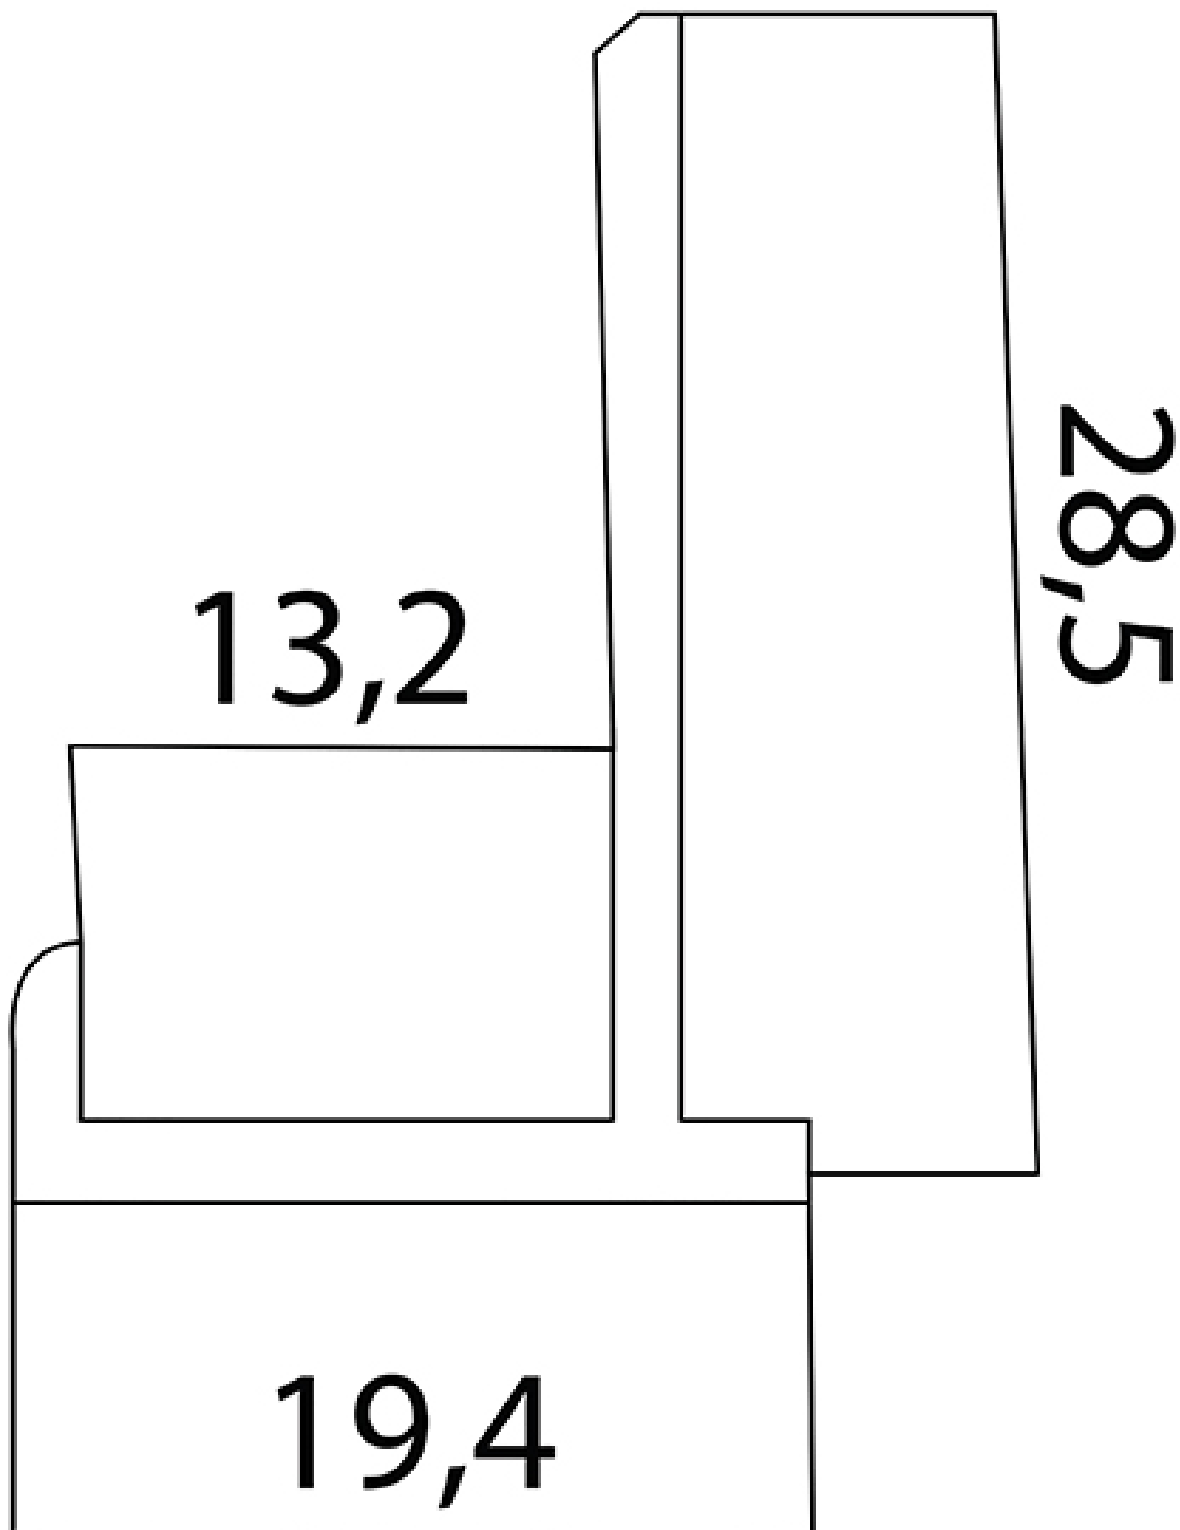

JONCTION D'ANGLE PVC 90° FINE EASYFIT DÉCOR ALU

VOLPATO

<https://www.quincabox.fr/jonction-d-angle-90deg-fine-easyfit-pvc-p59097>

Tel : 02 43 30 41 38

Fax : 02 43 30 26 16

www.quincabox.fr