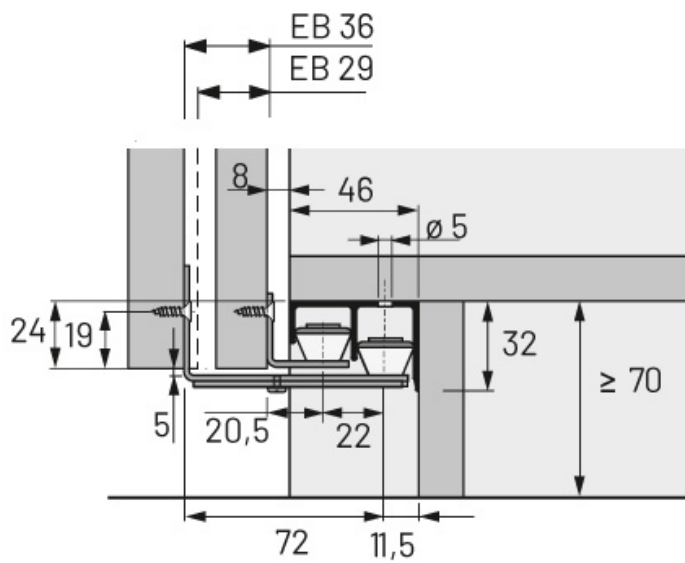

KIT DE GUIDAGE INFÉRIEUR STB 11

HETTICH

<https://www.quincabox.fr/kit-de-guidage-inferieur-stb-11-p22414>

Tel : 02 43 30 41 38

Fax : 02 43 30 26 16

www.quincabox.fr