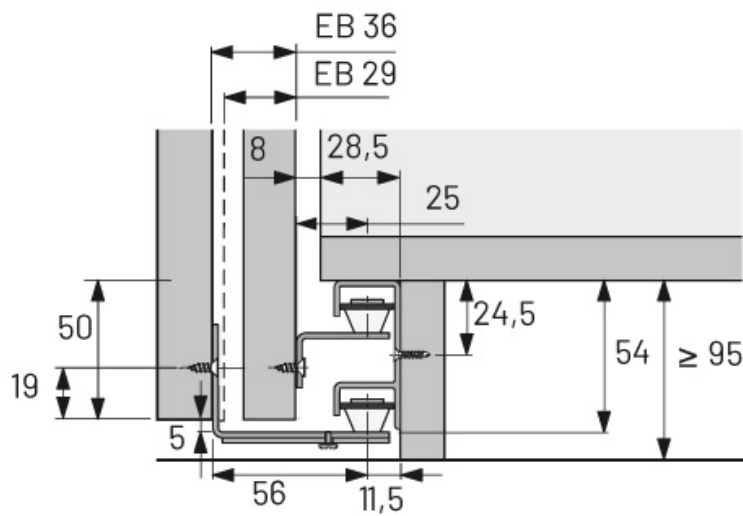

# KIT DE GUIDAGE INFÉRIEUR STB 12

HETTICH

<https://www.quincabox.fr/kit-de-guidage-inferieur-stb-12-p22418>

Tel : 02 43 30 41 38

Fax : 02 43 30 26 16

[www.quincabox.fr](http://www.quincabox.fr)