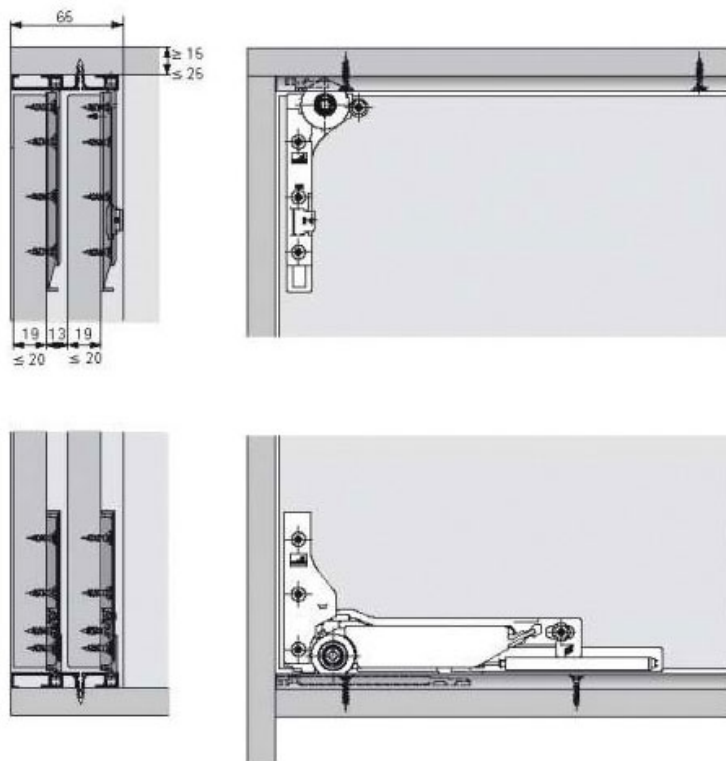

KIT DE PROFILÉS RAIL DOUBLE SLIDELINE M

HETTICH

<https://www.quincabox.fr/kit-de-profiles-slideline-m-p58962>

Tel : 02 43 30 41 38

Fax : 02 43 30 26 16

www.quincabox.fr